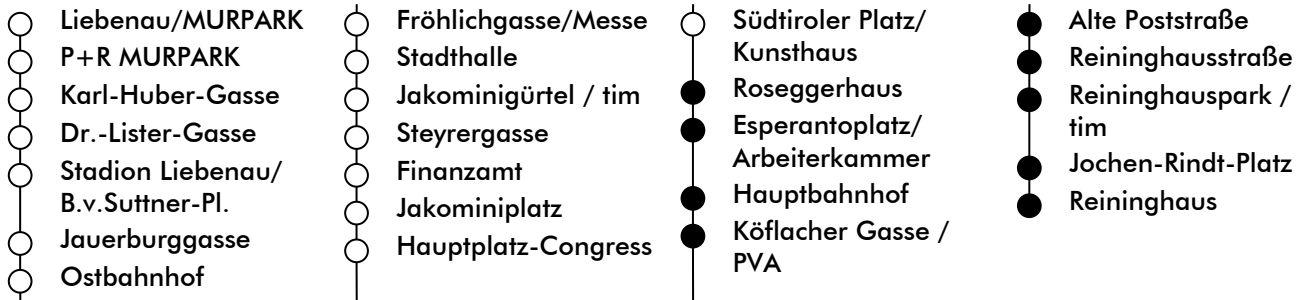

Haltestelle | stop **Roseggerhaus**

Richtung | direction **REININGHAUS**

gültig ab | valid from: 02. 05. 2022

Normalfahrplan | regular schedule

| UHR hour | MONTAG-FREITAG Monday - Friday | SAMSTAG Saturday | SONN- UND FEIERTAG Sunday and holiday |
|-------------|-----------------------------------|---------------------|--|
| 5 | 06 26 46 | 06 26 46 | 36 |
| 6 | 06 20 30 40 50 59 | 06 26 46 | 06 26 46 |
| 7 | 07 15 21 27 32 37 44 49 57 | 09 24 39 54 | 06 26 46 |
| 8 | 04 12 19 27 34 42 49 57 | 09 24 39 54 | 06 26 46 |
| 9 | 04 12 19 27 34 42 49 57 | 04 14 24 34 44 54 | 06 26 46 |
| 10 | 04 12 19 27 34 42 49 57 | 04 14 24 34 44 54 | 06 24 39 54 |
| 11 | 04 12 19 27 34 42 49 57 | 04 14 24 34 44 54 | 09 24 39 54 |
| 12 | 04 12 19 27 34 42 49 57 | 04 14 24 34 44 54 | 09 24 39 54 |
| 13 | 04 12 18 24 30 36 42 48 54 | 04 14 24 34 44 54 | 09 24 39 54 |
| 14 | 00 06 12 18 24 30 36 42 48 54 | 04 14 24 34 44 54 | 09 24 39 54 |
| 15 | 00 06 12 18 24 30 36 42 48 54 | 04 14 24 34 44 54 | 09 24 39 54 |
| 16 | 00 06 12 18 24 30 36 42 48 54 | 04 14 24 34 44 54 | 09 24 39 54 |
| 17 | 00 06 12 18 25 33 41 48 55 | 04 14 24 34 44 54 | 09 24 39 54 |
| 18 | 04 14 24 34 44 54 | 04 12 24 39 54 | 09 24 39 54 |
| 19 | 05 13 ^a 20 39 54 | 09 24 39 54 | 09 24 39 54 |
| 20 | 09 24 39 54 | 09 24 39 54 | 09 24 39 54 |
| 21 | 06 26 46 | 06 26 46 | 06 26 46 |
| 22 | 06 26 46 | 06 26 46 | 06 26 46 |
| 23 | 06 36 | 06 36 | 06 36 |

^a = nur bis Jakominiplatz | only as far as Jakominiplatz