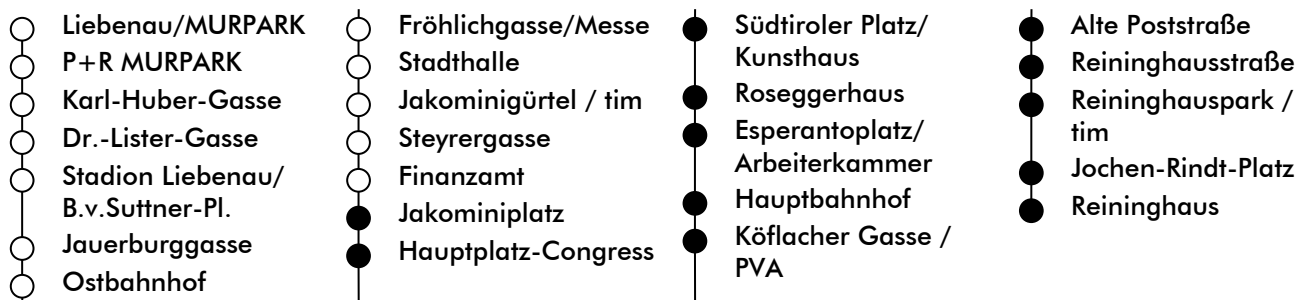

**Haltestelle | stop** **Jakominiplatz**

**Richtung | direction** **REININGHAUS**

gültig ab | valid from: 02. 05. 2022

Normalfahrplan | regular schedule

UHR hour	MONTAG-FREITAG Monday - Friday	SAMSTAG Saturday	SONN- UND FEIERTAG Sunday and holiday
5	00 20 40	00 20 40	30
6	00 14 24 34 44 53	00 20 40	00 20 40
7	01 09 15 21 26 31 38 43 51 58	03 18 33 48	00 20 40
8	06 13 21 28 36 43 51 58	03 18 33 48 58	00 20 40
9	06 13 21 28 36 43 51 58	08 18 28 38 48 58	00 20 40
10	06 13 21 28 36 43 51 58	08 18 28 38 48 58	00 18 33 48
11	06 13 21 28 36 43 51 58	08 18 28 38 48 58	03 18 33 48
12	06 13 21 28 36 43 51 58	08 18 28 38 48 58	03 18 33 48
13	06 12 18 24 30 36 42 48 54	08 18 28 38 48 58	03 18 33 48
14	00 06 12 18 24 30 36 42 48 54	08 18 28 38 48 58	03 18 33 48
15	00 06 12 18 24 30 36 42 48 54	08 18 28 38 48 58	03 18 33 48
16	00 06 12 18 24 30 36 42 48 54	08 18 28 38 48 58	03 18 33 48
17	00 06 12 19 27 35 42 49 58	08 18 28 38 48 58	03 18 33 48
18	08 18 28 38 48 59	06 18 33 48	03 18 33 48
19	07 <sup>a</sup> 14 33 48	03 18 33 48	03 18 33 48
20	03 18 33 48	03 18 33 48	03 18 33 48
21	00 20 40	00 20 40	00 20 40
22	00 20 40	00 20 40	00 20 40
23	00 30	00 30	00 30

<sup>a</sup> = nur bis Jakominiplatz | only as far as Jakominiplatz