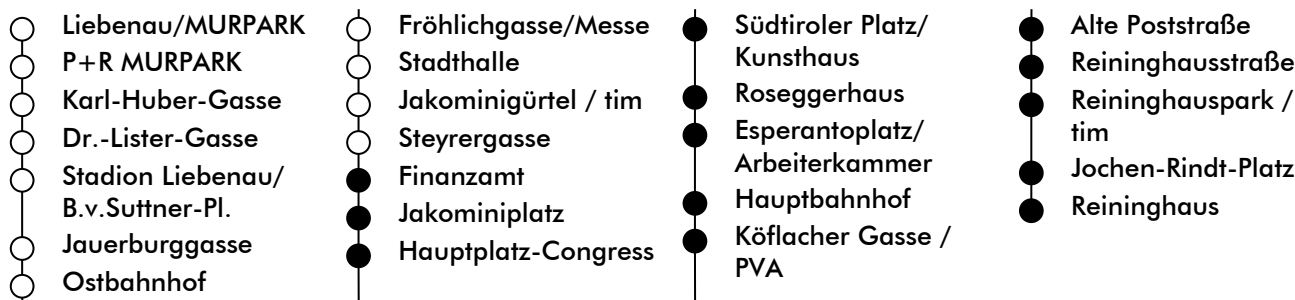

Haltestelle | stop **Finanzamt**

Richtung | direction **REININGHAUS**

gültig ab | valid from: 02. 05. 2022

Normalfahrplan | regular schedule

UHR hour	MONTAG-FREITAG Monday - Friday	SAMSTAG Saturday	SONN- UND FEIERTAG Sunday and holiday
4	56	56	
5	16 36 56	16 36 56	26 56
6	12 22 32 42 51 59	16 36 59	16 36 56
7	06 12 18 23 28 35 40 48 55	14 29 44 59	16 36 56
8	03 10 18 25 33 40 48 55	14 29 44 56	16 36 56
9	03 10 18 25 33 40 48 55	06 16 26 36 46 56	16 36 56
10	03 10 18 25 33 40 48 55	06 16 26 36 46 56	14 29 44 59
11	03 10 18 25 33 40 48 55	06 16 26 36 46 56	14 29 44 59
12	03 10 18 25 33 40 48 55	06 16 26 36 46 56	14 29 44 59
13	03 09 15 21 27 33 39 45 51 57	06 16 26 36 46 56	14 29 44 59
14	03 09 15 21 27 33 39 45 51 57	06 16 26 36 46 56	14 29 44 59
15	03 09 15 21 27 33 39 45 51 57	06 16 26 36 46 56	14 29 44 59
16	03 09 15 21 27 33 39 45 51 57	06 16 26 36 46 56	14 29 44 59
17	03 09 16 24 32 40 47 56	06 16 26 36 46 56	14 29 44 59
18	06 16 26 36 46 57	04 14 29 44 59	14 29 44 59
19	05 ^a 12 29 44 59	14 29 44 59	14 29 44 59
20	14 29 44 56	14 29 44 56	14 29 44 56
21	16 36 56	16 36 56	16 36 56
22	16 36 56	16 36 56	16 36 56
23	26	26	26

^a = nur bis Jakominiplatz | only as far as Jakominiplatz

ÖFFI-TICKETS JETZT
PER APP KAUFEN

holding-graz.at/grazmobil