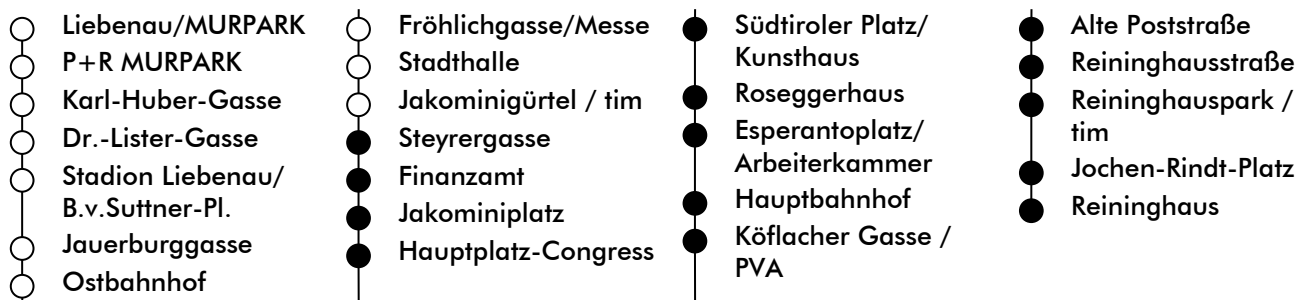

**Haltestelle | stop** **Steyrergasse**

**Richtung | direction** **REININGHAUS**

gültig ab | valid from: 02. 05. 2022

Normalfahrplan | regular schedule

UHR hour	MONTAG-FREITAG Monday - Friday	SAMSTAG Saturday	SONN- UND FEIERTAG Sunday and holiday
4	55	55	
5	15 35 55	15 35 55	25 55
6	11 21 31 41 50 58	15 35 58	15 35 55
7	05 11 17 22 27 34 39 47 54	13 28 43 58	15 35 55
8	02 09 17 24 32 39 47 54	13 28 43 55	15 35 55
9	02 09 17 24 32 39 47 54	05 15 25 35 45 55	15 35 55
10	02 09 17 24 32 39 47 54	05 15 25 35 45 55	13 28 43 58
11	02 09 17 24 32 39 47 54	05 15 25 35 45 55	13 28 43 58
12	02 09 17 24 32 39 47 54	05 15 25 35 45 55	13 28 43 58
13	02 08 14 20 26 32 38 44 50 56	05 15 25 35 45 55	13 28 43 58
14	02 08 14 20 26 32 38 44 50 56	05 15 25 35 45 55	13 28 43 58
15	02 08 14 20 26 32 38 44 50 56	05 15 25 35 45 55	13 28 43 58
16	02 08 14 20 26 32 38 44 50 56	05 15 25 35 45 55	13 28 43 58
17	02 08 15 23 31 39 46 55	05 15 25 35 45 55	13 28 43 58
18	05 15 25 35 45 56	03 13 28 43 58	13 28 43 58
19	04 <sup>a</sup> 11 28 43 58	13 28 43 58	13 28 43 58
20	13 28 43 55	13 28 43 55	13 28 43 55
21	15 35 55	15 35 55	15 35 55
22	15 35 55	15 35 55	15 35 55
23	25	25	25

<sup>a</sup> = nur bis Jakominiplatz | only as far as Jakominiplatz

ÖFFI-TICKETS JETZT  
PER APP KAUFEN

[holding-graz.at/grazmobil](http://holding-graz.at/grazmobil)