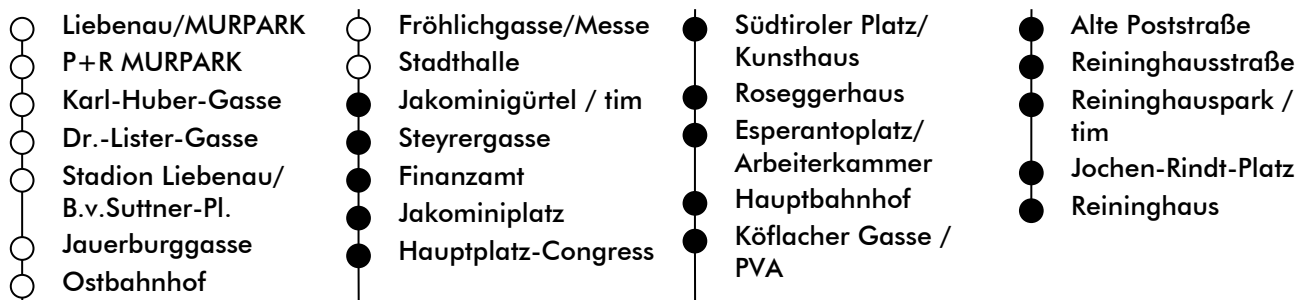

Haltestelle | stop Jakominigürtel / tim

Richtung | direction REININGHAUS

gültig ab | valid from: 02. 05. 2022

Normalfahrplan | regular schedule

UHR hour	MONTAG-FREITAG Monday - Friday	SAMSTAG Saturday	SONN- UND FEIERTAG Sunday and holiday
4	54	54	
5	14 34 54	14 34 54	24 54
6	10 20 30 40 49 57	14 34 57	14 34 54
7	04 10 16 21 26 33 38 46 53	12 27 42 57	14 34 54
8	01 08 16 23 31 38 46 53	12 27 42 54	14 34 54
9	01 08 16 23 31 38 46 53	04 14 24 34 44 54	14 34 54
10	01 08 16 23 31 38 46 53	04 14 24 34 44 54	12 27 42 57
11	01 08 16 23 31 38 46 53	04 14 24 34 44 54	12 27 42 57
12	01 08 16 23 31 38 46 53	04 14 24 34 44 54	12 27 42 57
13	01 07 13 19 25 31 37 43 49 55	04 14 24 34 44 54	12 27 42 57
14	01 07 13 19 25 31 37 43 49 55	04 14 24 34 44 54	12 27 42 57
15	01 07 13 19 25 31 37 43 49 55	04 14 24 34 44 54	12 27 42 57
16	01 07 13 19 25 31 37 43 49 55	04 14 24 34 44 54	12 27 42 57
17	01 07 14 22 24 ^a 30 38 45 54	04 14 24 34 44 54	12 27 42 57
18	04 06 ^a 14 24 34 44 55	02 12 27 42 57	12 27 42 57
19	03 ^b 10 27 42 57	12 27 42 57	12 27 42 57
20	12 27 42 54	12 27 42 54	12 27 42 54
21	14 34 54	14 34 54	14 34 54
22	14 34 54	14 34 54	14 34 54
23	04 ^a 24 54 ^a	04 ^a 24 54 ^a	04 ^a 24 54 ^a

a = nur bis Steyrergasse | only as far as Steyrergasse

b = nur bis Jakominiplatz | only as far as Jakominiplatz

ÖFFI-TICKETS JETZT
PER APP KAUFEN

holding-graz.at/grazmobil