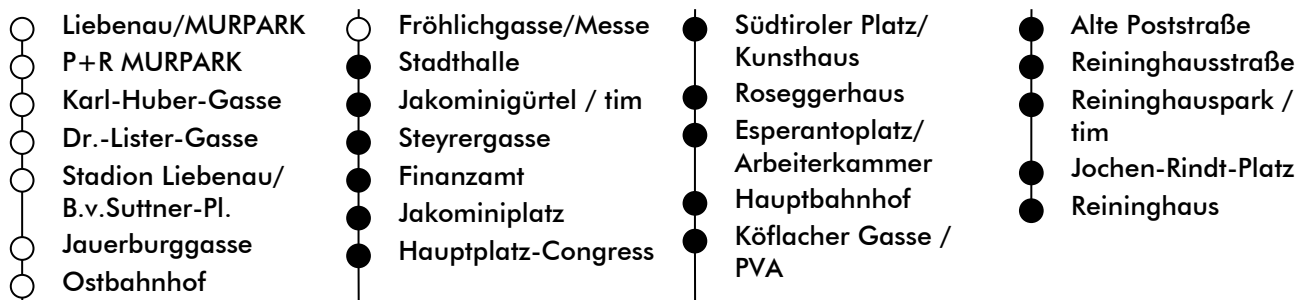

Haltestelle | stop Stadthalle

Richtung | direction REININGHAUS

gültig ab | valid from: 02. 05. 2022

Normalfahrplan | regular schedule

UHR hour	MONTAG-FREITAG Monday - Friday	SAMSTAG Saturday	SONN- UND FEIERTAG Sunday and holiday
4	53	53	
5	13 33 53	13 33 53	23 53
6	09 19 29 39 48 56	13 33 56	13 33 53
7	03 09 15 20 25 32 37 45 52	11 26 41 56	13 33 53
8	00 07 15 22 30 37 45 52	11 26 41 53	13 33 53
9	00 07 15 22 30 37 45 52	03 13 23 33 43 53	13 33 53
10	00 07 15 22 30 37 45 52	03 13 23 33 43 53	11 26 41 56
11	00 07 15 22 30 37 45 52	03 13 23 33 43 53	11 26 41 56
12	00 07 15 22 30 37 45 52	03 13 23 33 43 53	11 26 41 56
13	00 06 12 18 24 30 36 42 48 54	03 13 23 33 43 53	11 26 41 56
14	00 06 12 18 24 30 36 42 48 54	03 13 23 33 43 53	11 26 41 56
15	00 06 12 18 24 30 36 42 48 54	03 13 23 33 43 53	11 26 41 56
16	00 06 12 18 24 30 36 42 48 54	03 13 23 33 43 53	11 26 41 56
17	00 06 13 21 23 ^a 29 37 44 53	03 13 23 33 43 53	11 26 41 56
18	03 05 ^a 13 23 33 43 54	01 11 26 41 56	11 26 41 56
19	02 ^b 09 26 41 56	11 26 41 56	11 26 41 56
20	11 26 41 53	11 26 41 53	11 26 41 53
21	13 33 53	13 33 53	13 33 53
22	13 33 53	13 33 53	13 33 53
23	03 ^a 23 53 ^a	03 ^a 23 53 ^a	03 ^a 23 53 ^a

a = nur bis Steyrergasse | only as far as Steyrergasse

b = nur bis Jakominiplatz | only as far as Jakominiplatz

ÖFFI-TICKETS JETZT
PER APP KAUFEN

holding-graz.at/grazmobil