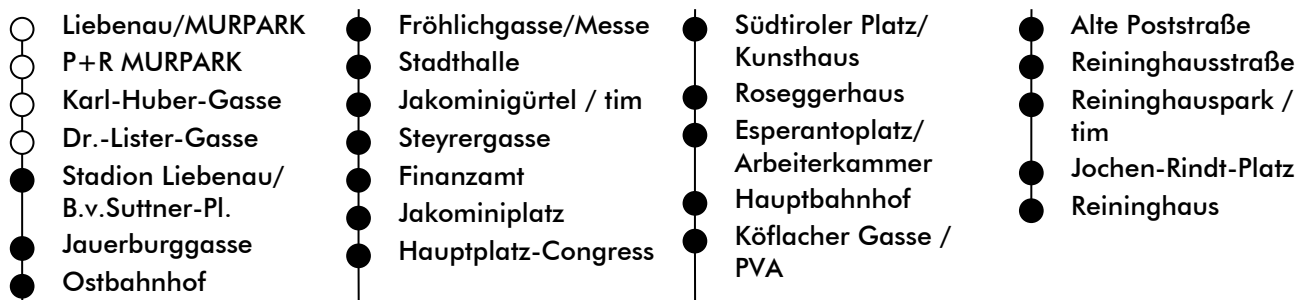

**Haltestelle | stop Stadion Liebenau/B.v.Suttner-Pl.**

**Richtung | direction REININGHAUS**

gültig ab | valid from: 02. 05. 2022

Normalfahrplan | regular schedule

UHR hour	MONTAG-FREITAG Monday - Friday	SAMSTAG Saturday	SONN- UND FEIERTAG Sunday and holiday
4	49	50	
5	09 29 49	10 30 50	20 50
6	05 15 25 35 44 52 59	10 30 52	10 30 50
7	05 11 16 21 28 33 41 48 56	07 22 37 52	10 30 50
8	03 11 18 26 33 41 48 56	07 22 37 49 59	10 30 50
9	03 11 18 26 33 41 48 56	09 19 29 39 49 59	10 30 50
10	03 11 18 26 33 41 48 56	09 19 29 39 49 59	07 22 37 52
11	03 11 18 26 33 41 48 56	09 19 29 39 49 59	07 22 37 52
12	03 11 18 26 33 41 48 56	09 19 29 39 49 59	07 22 37 52
13	02 08 14 20 26 32 38 44 50 56	09 19 29 39 49 59	07 22 37 52
14	02 08 14 20 26 32 38 44 50 56	09 19 29 39 49 59	07 22 37 52
15	02 08 14 20 26 32 38 44 50 56	09 19 29 39 49 59	07 22 37 52
16	02 08 14 20 26 32 38 44 50 56	09 19 29 39 49 59	07 22 37 52
17	02 09 17 19 <sup>a</sup> 25 33 40 49 59	09 19 29 39 49 57	07 22 37 52
18	01 <sup>a</sup> 09 19 29 39 50 58 <sup>b</sup>	07 22 37 52	07 22 37 52
19	05 22 37 52	07 22 37 52	07 22 37 52
20	07 22 37 50	07 22 37 50	07 22 37 50
21	10 30 50	10 30 50	10 30 50
22	10 30 50 59 <sup>a</sup>	10 30 50 59 <sup>a</sup>	10 30 50 59 <sup>a</sup>
23	20 49 <sup>a</sup>	20 49 <sup>a</sup>	20 49 <sup>a</sup>

a = nur bis Steyrergasse | only as far as Steyrergasse  
 b = nur bis Jakominiplatz | only as far as Jakominiplatz

ÖFFI-TICKETS JETZT  
PER APP KAUFEN

[holding-graz.at/grazmobil](http://holding-graz.at/grazmobil)