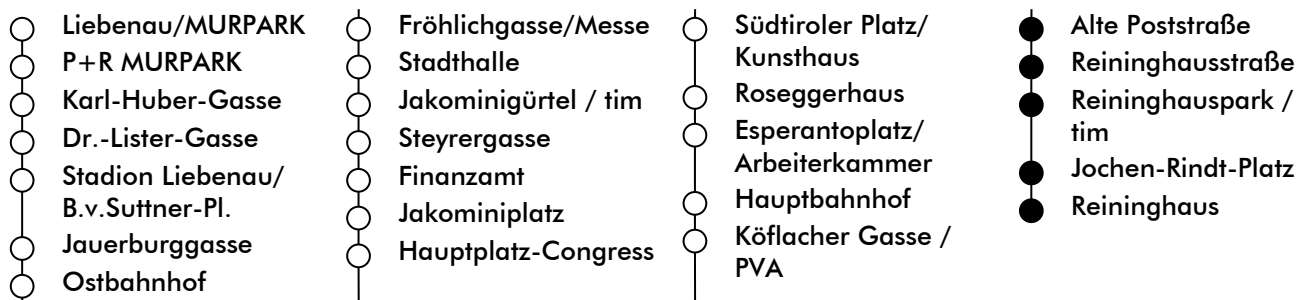

**Haltestelle | stop** **Alte Poststraße**

**Richtung | direction** **REININGHAUS**

gültig ab | valid from: 09. 07. 2022

Ferienfahrplan | holiday schedule

UHR hour	MONTAG-FREITAG Monday - Friday	SAMSTAG Saturday	SONN- UND FEIERTAG Sunday and holiday
4	54	55	
5	11 31 51	11 31 51	04 34 41
6	03 11 25 29 39 49 59	11 27 31 51	11 31 51
7	09 19 29 39 49 59	14 29 44 59	11 31 51
8	09 19 29 39 49 59	14 25 29 44 55 59	11 31 51
9	09 19 29 39 49 59	09 19 29 39 49 59	11 31 45 51
10	09 19 29 39 49 59	09 19 29 39 49 59	11 29 44 59
11	09 19 29 39 49 59	09 19 29 39 49 59	14 29 44 59
12	09 19 29 39 49 59	09 19 29 39 49 59	14 29 44 59
13	09 19 29 39 49 59	09 19 29 39 49 59	14 29 44 59
14	09 19 29 39 49 59	09 19 29 39 49 59	14 29 44 59
15	09 19 29 39 49 59	09 19 29 39 49 59	14 29 44 59
16	09 19 29 39 49 59	09 19 29 39 49 59	14 29 44 59
17	09 19 29 39 49 59	09 19 29 39 49 59	14 29 44 59
18	09 19 29 39 49 59	09 17 29 44 59	14 29 44 59
19	10 25 44 59	14 29 44 59	14 29 44 59
20	14 29 44 59	14 29 44 59	14 29 44 59
21	11 31 51	11 31 51	11 31 51
22	11 31 51	11 31 51	11 31 51
23	11 41	11 41	11 41

Am 24.12. Betrieb nur bis 18:00 Uhr |  
On 24.12. operation only till 6:00 p.m

Graz Linien Kund:innenservice | customer service  
Tel.: +43 316 887-4224  
[holding-graz.at/linien](http://holding-graz.at/linien)