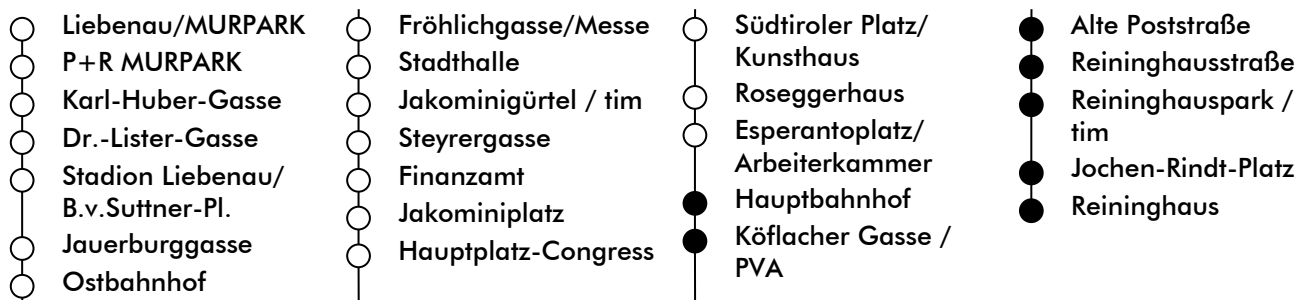

Haltestelle | stop Hauptbahnhof

Richtung | direction REININGHAUS

gültig ab | valid from: 09. 07. 2022

Ferienfahrplan | holiday schedule

UHR hour	MONTAG-FREITAG Monday - Friday	SAMSTAG Saturday	SONN- UND FEIERTAG Sunday and holiday
5	08 28 48	08 28 48	38
6	08 26 36 46 56	08 28 48	08 28 48
7	06 16 26 36 46 56	11 26 41 56	08 28 48
8	06 16 26 36 46 56	11 26 41 56	08 28 48
9	06 16 26 36 46 56	06 16 26 36 46 56	08 28 48
10	06 16 26 36 46 56	06 16 26 36 46 56	08 26 41 56
11	06 16 26 36 46 56	06 16 26 36 46 56	11 26 41 56
12	06 16 26 36 46 56	06 16 26 36 46 56	11 26 41 56
13	06 16 26 36 46 56	06 16 26 36 46 56	11 26 41 56
14	06 16 26 36 46 56	06 16 26 36 46 56	11 26 41 56
15	06 16 26 36 46 56	06 16 26 36 46 56	11 26 41 56
16	06 16 26 36 46 56	06 16 26 36 46 56	11 26 41 56
17	06 16 26 36 46 56	06 16 26 36 46 56	11 26 41 56
18	06 16 26 36 46 56	06 14 26 41 56	11 26 41 56
19	07 22 41 56	11 26 41 56	11 26 41 56
20	11 26 41 56	11 26 41 56	11 26 41 56
21	08 28 48	08 28 48	08 28 48
22	08 28 48	08 28 48	08 28 48
23	08 38	08 38	08 38

Am 24.12. Betrieb nur bis 18:00 Uhr |
On 24.12. operation only till 6:00 p.m

Graz Linien Kund:innenservice | customer service
Tel.: +43 316 887-4224
holding-graz.at/linien

ÖFFI-TICKETS JETZT
PER APP KAUFEN