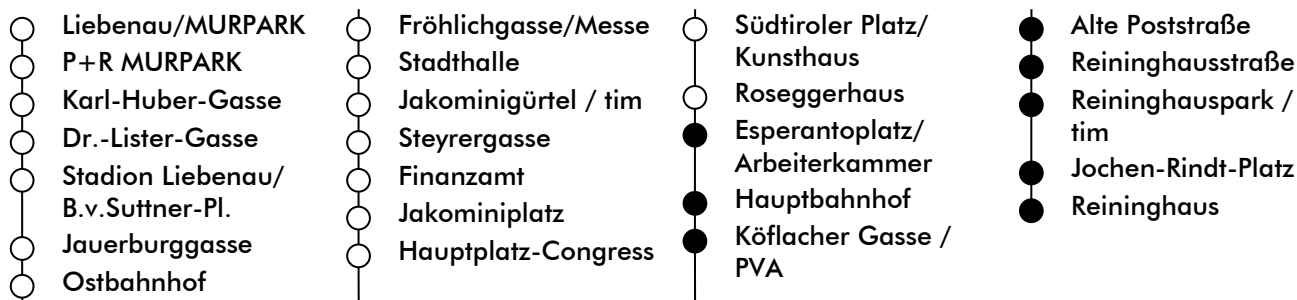

Haltestelle | stop Esperantoplatz/Arbeiterkammer

Richtung | direction REININGHAUS

gültig ab | valid from: 09. 07. 2022

Ferienfahrplan | holiday schedule

UHR hour	MONTAG-FREITAG Monday - Friday	SAMSTAG Saturday	SONN- UND FEIERTAG Sunday and holiday
5	07 27 47	07 27 47	37
6	07 25 35 45 55	07 27 47	07 27 47
7	05 15 25 35 45 55	10 25 40 55	07 27 47
8	05 15 25 35 45 55	10 25 40 55	07 27 47
9	05 15 25 35 45 55	05 15 25 35 45 55	07 27 47
10	05 15 25 35 45 55	05 15 25 35 45 55	07 25 40 55
11	05 15 25 35 45 55	05 15 25 35 45 55	10 25 40 55
12	05 15 25 35 45 55	05 15 25 35 45 55	10 25 40 55
13	05 15 25 35 45 55	05 15 25 35 45 55	10 25 40 55
14	05 15 25 35 45 55	05 15 25 35 45 55	10 25 40 55
15	05 15 25 35 45 55	05 15 25 35 45 55	10 25 40 55
16	05 15 25 35 45 55	05 15 25 35 45 55	10 25 40 55
17	05 15 25 35 45 55	05 15 25 35 45 55	10 25 40 55
18	05 15 25 35 45 55	05 13 25 40 55	10 25 40 55
19	06 21 40 55	10 25 40 55	10 25 40 55
20	10 25 40 55	10 25 40 55	10 25 40 55
21	07 27 47	07 27 47	07 27 47
22	07 27 47	07 27 47	07 27 47
23	07 37	07 37	07 37

Am 24.12. Betrieb nur bis 18:00 Uhr |
On 24.12. operation only till 6:00 p.m

Graz Linien Kund:innenservice | customer service
Tel.: +43 316 887-4224
holding-graz.at/linien

ÖFFI-TICKETS JETZT
PER APP KAUFEN