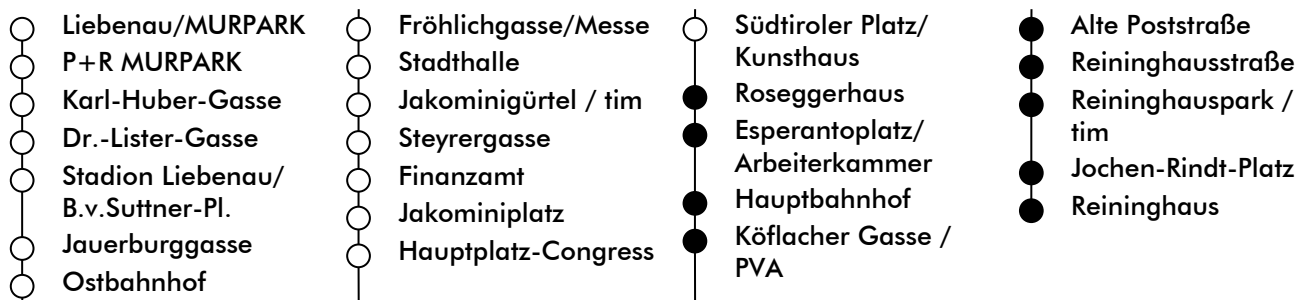

**Haltestelle | stop** **Roseggerhaus**

**Richtung | direction** **REININGHAUS**

gültig ab | valid from: 09. 07. 2022

Ferienfahrplan | holiday schedule

UHR hour	MONTAG-FREITAG Monday - Friday	SAMSTAG Saturday	SONN- UND FEIERTAG Sunday and holiday
5	06 26 46	06 26 46	36
6	06 24 34 44 54	06 26 46	06 26 46
7	04 14 24 34 44 54	09 24 39 54	06 26 46
8	04 14 24 34 44 54	09 24 39 54	06 26 46
9	04 14 24 34 44 54	04 14 24 34 44 54	06 26 46
10	04 14 24 34 44 54	04 14 24 34 44 54	06 24 39 54
11	04 14 24 34 44 54	04 14 24 34 44 54	09 24 39 54
12	04 14 24 34 44 54	04 14 24 34 44 54	09 24 39 54
13	04 14 24 34 44 54	04 14 24 34 44 54	09 24 39 54
14	04 14 24 34 44 54	04 14 24 34 44 54	09 24 39 54
15	04 14 24 34 44 54	04 14 24 34 44 54	09 24 39 54
16	04 14 24 34 44 54	04 14 24 34 44 54	09 24 39 54
17	04 14 24 34 44 54	04 14 24 34 44 54	09 24 39 54
18	04 14 24 34 44 54	04 12 24 39 54	09 24 39 54
19	05 20 39 54	09 24 39 54	09 24 39 54
20	09 24 39 54	09 24 39 54	09 24 39 54
21	06 26 46	06 26 46	06 26 46
22	06 26 46	06 26 46	06 26 46
23	06 36	06 36	06 36

Am 24.12. Betrieb nur bis 18:00 Uhr |  
On 24.12. operation only till 6:00 p.m

Graz Linien Kund:innenservice | customer service  
Tel.: +43 316 887-4224  
[holding-graz.at/linien](http://holding-graz.at/linien)