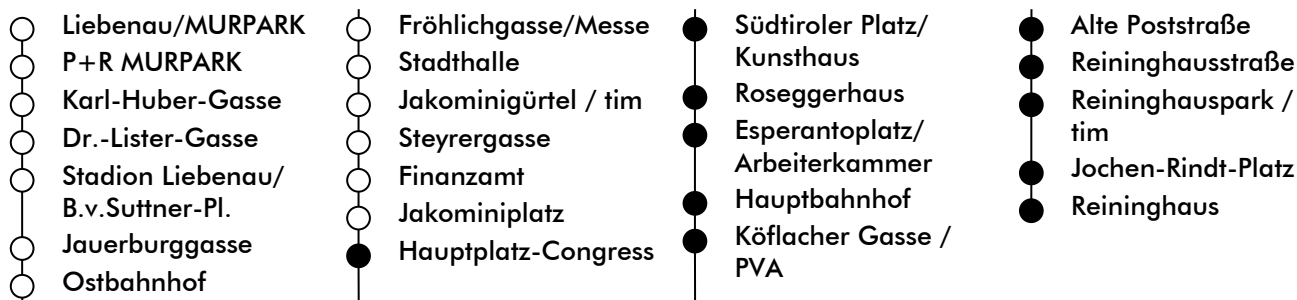

**Haltestelle | stop** **Hauptplatz-Congress**

**Richtung | direction** **REININGHAUS**

gültig ab | valid from: 09. 07. 2022

Ferienfahrplan | holiday schedule

UHR hour	MONTAG-FREITAG Monday - Friday	SAMSTAG Saturday	SONN- UND FEIERTAG Sunday and holiday
5	02 22 42	02 22 42	32
6	02 20 30 40 50	02 22 42	02 22 42
7	00 10 20 30 40 50	05 20 35 50	02 22 42
8	00 10 20 30 40 50	05 20 35 50	02 22 42
9	00 10 20 30 40 50	00 10 20 30 40 50	02 22 42
10	00 10 20 30 40 50	00 10 20 30 40 50	02 20 35 50
11	00 10 20 30 40 50	00 10 20 30 40 50	05 20 35 50
12	00 10 20 30 40 50	00 10 20 30 40 50	05 20 35 50
13	00 10 20 30 40 50	00 10 20 30 40 50	05 20 35 50
14	00 10 20 30 40 50	00 10 20 30 40 50	05 20 35 50
15	00 10 20 30 40 50	00 10 20 30 40 50	05 20 35 50
16	00 10 20 30 40 50	00 10 20 30 40 50	05 20 35 50
17	00 10 20 30 40 50	00 10 20 30 40 50	05 20 35 50
18	00 10 20 30 40 50	00 08 20 35 50	05 20 35 50
19	01 16 35 50	05 20 35 50	05 20 35 50
20	05 20 35 50	05 20 35 50	05 20 35 50
21	02 22 42	02 22 42	02 22 42
22	02 22 42	02 22 42	02 22 42
23	02 32	02 32	02 32

Am 24.12. Betrieb nur bis 18:00 Uhr |  
On 24.12. operation only till 6:00 p.m

Graz Linien Kund:innenservice | customer service  
Tel.: +43 316 887-4224  
[holding-graz.at/linien](http://holding-graz.at/linien)