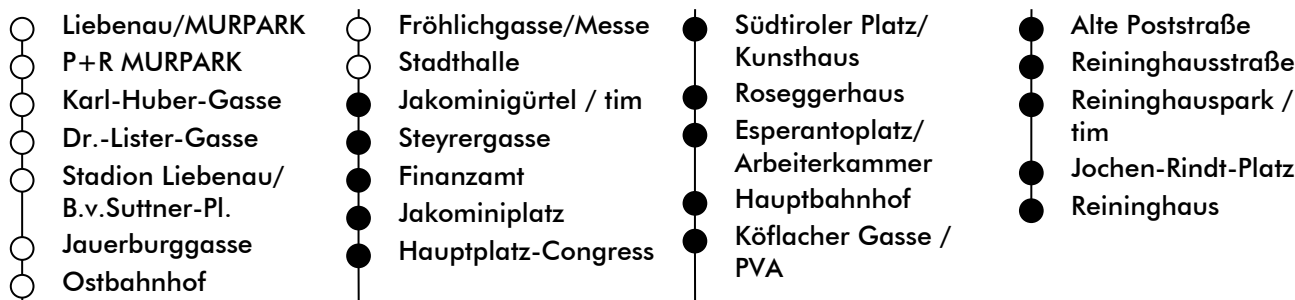

Haltestelle | stop **Jakominigürtel / tim**

Richtung | direction **REININGHAUS**

gültig ab | valid from: 09. 07. 2022

Ferienfahrplan | holiday schedule

UHR hour	MONTAG-FREITAG Monday - Friday	SAMSTAG Saturday	SONN- UND FEIERTAG Sunday and holiday
4	54	54	
5	14 34 54	14 34 54	24 54
6	14 24 34 44 54	14 34 57	14 34 54
7	04 14 24 34 44 54	12 27 42 57	14 34 54
8	04 14 24 34 44 54	12 27 42 54	14 34 54
9	04 14 24 34 44 54	04 14 24 34 44 54	14 34 54
10	04 14 24 34 44 54	04 14 24 34 44 54	12 27 42 57
11	04 14 24 34 44 54	04 14 24 34 44 54	12 27 42 57
12	04 14 24 34 44 54	04 14 24 34 44 54	12 27 42 57
13	04 14 24 34 44 54	04 14 24 34 44 54	12 27 42 57
14	04 14 24 34 44 54	04 14 24 34 44 54	12 27 42 57
15	04 14 24 34 44 54	04 14 24 34 44 54	12 27 42 57
16	04 14 24 34 44 54	04 14 24 34 44 54	12 27 42 57
17	04 14 24 34 44 54	04 14 24 34 44 54	12 27 42 57
18	04 14 24 34 44 55	02 12 27 42 57	12 27 42 57
19	03 ^a 10 27 42 57	12 27 42 57	12 27 42 57
20	12 27 42 54	12 27 42 54	12 27 42 54
21	14 34 54	14 34 54	14 34 54
22	14 34 54	14 34 54	14 34 54
23	04 ^b 24 54 ^b	04 ^b 24 54 ^b	04 ^b 24 54 ^b

a = nur bis Jakominiplatz | only as far as Jakominiplatz

b = nur bis Steyrergasse | only as far as Steyrergasse

Am 24.12. Betrieb nur bis 18:00 Uhr |
On 24.12. operation only till 6:00 p.m

Graz Linien Kund:innenservice | customer service
Tel.: +43 316 887-4224
holding-graz.at/linien