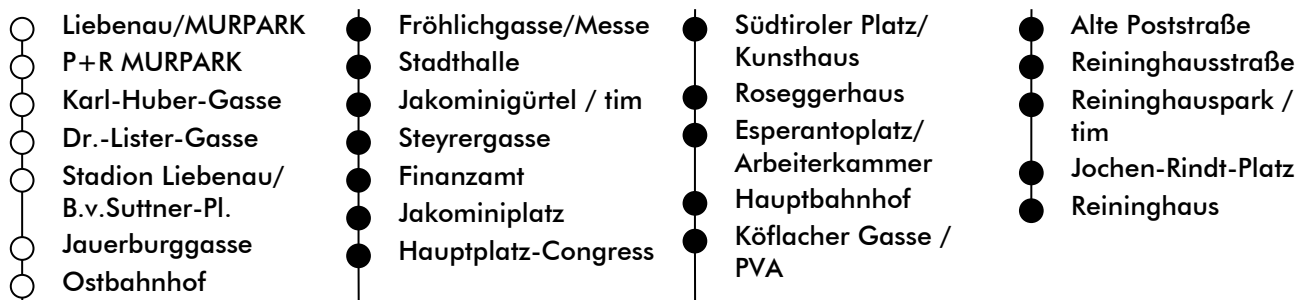

Haltestelle | stop Fröhlichgasse/Messe

Richtung | direction REININGHAUS

gültig ab | valid from: 09. 07. 2022

Ferienfahrplan | holiday schedule

UHR hour	MONTAG-FREITAG Monday - Friday	SAMSTAG Saturday	SONN- UND FEIERTAG Sunday and holiday
4	52	53	
5	12 32 52	13 33 53	23 53
6	12 22 32 42 52	13 33 55	13 33 53
7	02 12 22 32 42 52	10 25 40 55	13 33 53
8	02 12 22 32 42 52	10 25 40 52	13 33 53
9	02 12 22 32 42 52	02 12 22 32 42 52	13 33 53
10	02 12 22 32 42 52	02 12 22 32 42 52	10 25 40 55
11	02 12 22 32 42 52	02 12 22 32 42 52	10 25 40 55
12	02 12 22 32 42 52	02 12 22 32 42 52	10 25 40 55
13	02 12 22 32 42 52	02 12 22 32 42 52	10 25 40 55
14	02 12 22 32 42 52	02 12 22 32 42 52	10 25 40 55
15	02 12 22 32 42 52	02 12 22 32 42 52	10 25 40 55
16	02 12 22 32 42 52	02 12 22 32 42 52	10 25 40 55
17	02 12 22 32 42 52	02 12 22 32 42 52	10 25 40 55
18	02 12 22 32 42 53	00 10 25 40 55	10 25 40 55
19	01 ^a 08 25 40 55	10 25 40 55	10 25 40 55
20	10 25 40 53	10 25 40 53	10 25 40 53
21	13 33 53	13 33 53	13 33 53
22	13 33 53	13 33 53	13 33 53
23	02 ^b 23 52 ^b	02 ^b 23 52 ^b	02 ^b 23 52 ^b

a = nur bis Jakominiplatz | only as far as Jakominiplatz

b = nur bis Steyrergasse | only as far as Steyrergasse

Am 24.12. Betrieb nur bis 18:00 Uhr |
On 24.12. operation only till 6:00 p.m

Graz Linien Kund:innenservice | customer service
Tel.: +43 316 887-4224
holding-graz.at/linien