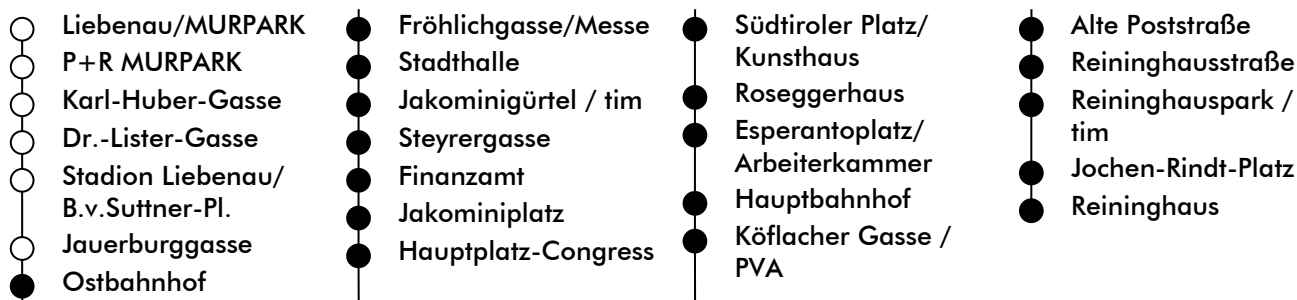

Haltestelle | stop Ostbahnhof

Richtung | direction REININGHAUS

gültig ab | valid from: 09. 07. 2022

Ferienfahrplan | holiday schedule

UHR hour	MONTAG-FREITAG Monday - Friday	SAMSTAG Saturday	SONN- UND FEIERTAG Sunday and holiday
4	51	52	
5	11 31 51	12 32 52	22 52
6	11 21 31 41 51	12 32 54	12 32 52
7	01 11 21 31 41 51	09 24 39 54	12 32 52
8	01 11 21 31 41 51	09 24 39 51	12 32 52
9	01 11 21 31 41 51	01 11 21 31 41 51	12 32 52
10	01 11 21 31 41 51	01 11 21 31 41 51	09 24 39 54
11	01 11 21 31 41 51	01 11 21 31 41 51	09 24 39 54
12	01 11 21 31 41 51	01 11 21 31 41 51	09 24 39 54
13	01 11 21 31 41 51	01 11 21 31 41 51	09 24 39 54
14	01 11 21 31 41 51	01 11 21 31 41 51	09 24 39 54
15	01 11 21 31 41 51	01 11 21 31 41 51	09 24 39 54
16	01 11 21 31 41 51	01 11 21 31 41 51	09 24 39 54
17	01 11 21 31 41 51	01 11 21 31 41 51 59	09 24 39 54
18	01 11 21 31 41 52	09 24 39 54	09 24 39 54
19	00 ^a 07 24 39 54	09 24 39 54	09 24 39 54
20	09 24 39 52	09 24 39 52	09 24 39 52
21	12 32 52	12 32 52	12 32 52
22	12 32 52	12 32 52	12 32 52
23	01 ^b 22 51 ^b	01 ^b 22 51 ^b	01 ^b 22 51 ^b

a = nur bis Jakominiplatz | only as far as Jakominiplatz

b = nur bis Steyrergasse | only as far as Steyrergasse

Am 24.12. Betrieb nur bis 18:00 Uhr |
On 24.12. operation only till 6:00 p.m

Graz Linien Kund:innenservice | customer service
Tel.: +43 316 887-4224
holding-graz.at/linien