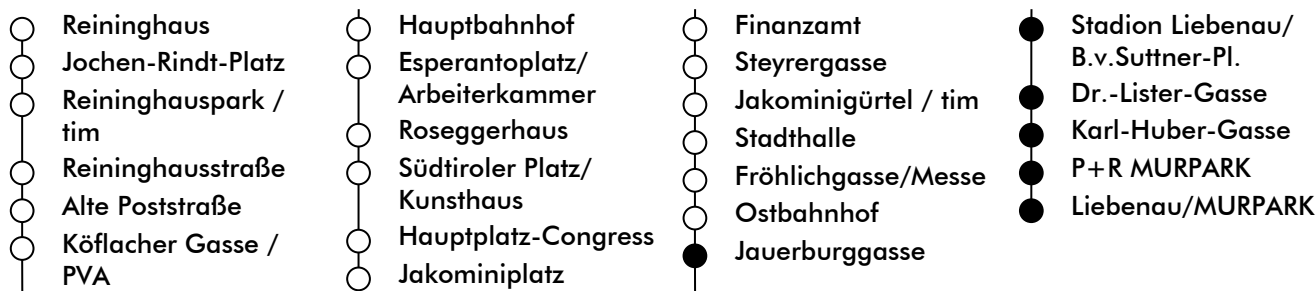

Haltestelle | stop **Jauerburggasse**

Richtung | direction **LIEBENAU / MURPARK**

gültig ab | valid from: 09. 07. 2022

Ferienfahrplan | holiday schedule

UHR hour	MONTAG-FREITAG Monday - Friday	SAMSTAG Saturday	SONN- UND FEIERTAG Sunday and holiday
4	38 58	39 59	
5	08 28 48	08 28 48	09 38 59
6	08 18 24 34 44 56	08 28 48	08 28 48
7	06 16 26 36 46 56	03 18 33 48	08 28 48
8	06 16 26 36 46 56	03 18 33 48 56	08 28 48
9	06 16 26 36 46 56	06 16 26 36 46 56	08 28 48
10	06 16 26 36 46 56	06 16 26 36 46 56	08 18 33 48
11	06 16 26 36 46 56	06 16 26 36 46 56	03 18 33 48
12	06 16 26 36 46 56	06 16 26 36 46 56	03 18 33 48
13	06 16 26 36 46 56	06 16 26 36 46 56	03 18 33 48
14	06 16 26 36 46 56	06 16 26 36 46 56	03 18 33 48
15	06 16 26 36 46 56	06 16 26 36 46 56	03 18 33 48
16	06 16 26 36 46 56	06 16 26 36 46 56	03 18 33 48
17	06 16 26 36 46 56	06 16 26 36 46 56	03 18 33 48
18	06 16 26 36 46 53	06 18 33 48	03 18 33 48
19	03 18 33 48	03 18 33 48	03 18 33 48
20	03 18 33 48	03 18 33 48	03 18 33 48
21	08 28 48	08 28 48	08 28 48
22	08 28 48	08 28 48	08 28 48
23	08 38	08 38	08 38

Anschlüsse ab Liebenau/MURPARK zu den Linien 64, 72, 75, 75U (Mo-Sa) sowie 64E und 74 (Mo-Su)

Connections from Liebenau/Murpark to routes 64, 72, 75, 75U (Mo-Sa),

as well as 64E and 74 (Mo-Su)

Am 24.12. Betrieb nur bis 18:00 Uhr |