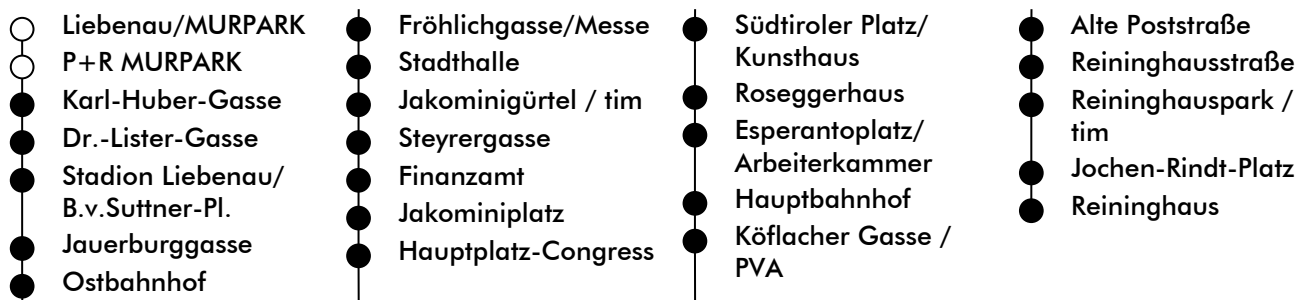

Haltestelle | stop **Karl-Huber-Gasse**

Richtung | direction **REININGHAUS**

gültig ab | valid from: 09. 07. 2022

Ferienfahrplan | holiday schedule

UHR hour	MONTAG-FREITAG Monday - Friday	SAMSTAG Saturday	SONN- UND FEIERTAG Sunday and holiday
4	47	48	
5	07 27 47	08 28 48	18 48
6	07 17 27 37 47 57	08 28 50	08 28 48
7	07 17 27 37 47 57	05 20 35 50	08 28 48
8	07 17 27 37 47 57	05 20 35 47 57	08 28 48
9	07 17 27 37 47 57	07 17 27 37 47 57	08 28 48
10	07 17 27 37 47 57	07 17 27 37 47 57	05 20 35 50
11	07 17 27 37 47 57	07 17 27 37 47 57	05 20 35 50
12	07 17 27 37 47 57	07 17 27 37 47 57	05 20 35 50
13	07 17 27 37 47 57	07 17 27 37 47 57	05 20 35 50
14	07 17 27 37 47 57	07 17 27 37 47 57	05 20 35 50
15	07 17 27 37 47 57	07 17 27 37 47 57	05 20 35 50
16	07 17 27 37 47 57	07 17 27 37 47 57	05 20 35 50
17	07 17 27 37 47 57	07 17 27 37 47 55	05 20 35 50
18	07 17 27 37 48 56 ^a	05 20 35 50	05 20 35 50
19	03 20 35 50	05 20 35 50	05 20 35 50
20	05 20 35 48	05 20 35 48	05 20 35 48
21	08 28 48	08 28 48	08 28 48
22	08 28 48 57 ^b	08 28 48 57 ^b	08 28 48 57 ^b
23	18 47 ^b	18 47 ^b	18 47 ^b

a = nur bis Jakominiplatz | only as far as Jakominiplatz

b = nur bis Steyrergasse | only as far as Steyrergasse

Am 24.12. Betrieb nur bis 18:00 Uhr |
On 24.12. operation only till 6:00 p.m

Graz Linien Kund:innenservice | customer service
Tel.: +43 316 887-4224
holding-graz.at/linien