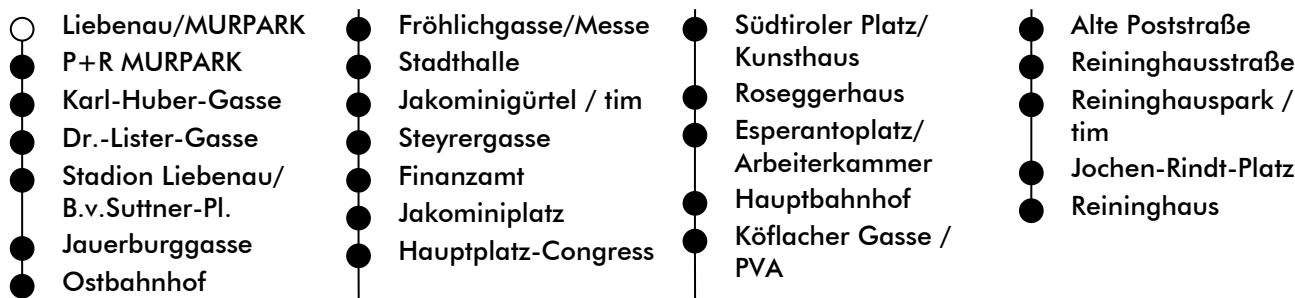

Haltestelle | stop **P+R MURPARK**

Richtung | direction **REININGHAUS**

gültig ab | valid from: 09. 07. 2022

Ferienfahrplan | holiday schedule

| UHR hour | MONTAG-FREITAG Monday - Friday | SAMSTAG Saturday | SONN- UND FEIERTAG Sunday and holiday |
|-------------|-----------------------------------|--------------------------|--|
| 4 | 46 | 47 | |
| 5 | 06 26 46 | 07 27 47 | 17 47 |
| 6 | 06 16 26 36 46 56 | 07 27 49 | 07 27 47 |
| 7 | 06 16 26 36 46 56 | 04 19 34 49 | 07 27 47 |
| 8 | 06 16 26 36 46 56 | 04 19 34 46 56 | 07 27 47 |
| 9 | 06 16 26 36 46 56 | 06 16 26 36 46 56 | 07 27 47 |
| 10 | 06 16 26 36 46 56 | 06 16 26 36 46 56 | 04 19 34 49 |
| 11 | 06 16 26 36 46 56 | 06 16 26 36 46 56 | 04 19 34 49 |
| 12 | 06 16 26 36 46 56 | 06 16 26 36 46 56 | 04 19 34 49 |
| 13 | 06 16 26 36 46 56 | 06 16 26 36 46 56 | 04 19 34 49 |
| 14 | 06 16 26 36 46 56 | 06 16 26 36 46 56 | 04 19 34 49 |
| 15 | 06 16 26 36 46 56 | 06 16 26 36 46 56 | 04 19 34 49 |
| 16 | 06 16 26 36 46 56 | 06 16 26 36 46 56 | 04 19 34 49 |
| 17 | 06 16 26 36 46 56 | 06 16 26 36 46 54 | 04 19 34 49 |
| 18 | 06 16 26 36 47 55 ^a | 04 19 34 49 | 04 19 34 49 |
| 19 | 02 19 34 49 | 04 19 34 49 | 04 19 34 49 |
| 20 | 04 19 34 47 | 04 19 34 47 | 04 19 34 47 |
| 21 | 07 27 47 | 07 27 47 | 07 27 47 |
| 22 | 07 27 47 56 ^b | 07 27 47 56 ^b | 07 27 47 56 ^b |
| 23 | 17 46 ^b | 17 46 ^b | 17 46 ^b |

^a = nur bis Jakominiplatz | only as far as Jakominiplatz

^b = nur bis Steyrergasse | only as far as Steyrergasse

Am 24.12. Betrieb nur bis 18:00 Uhr |
On 24.12. operation only till 6:00 p.m

Graz Linien Kund:innenservice | customer service
Tel.: +43 316 887-4224
holding-graz.at/linien