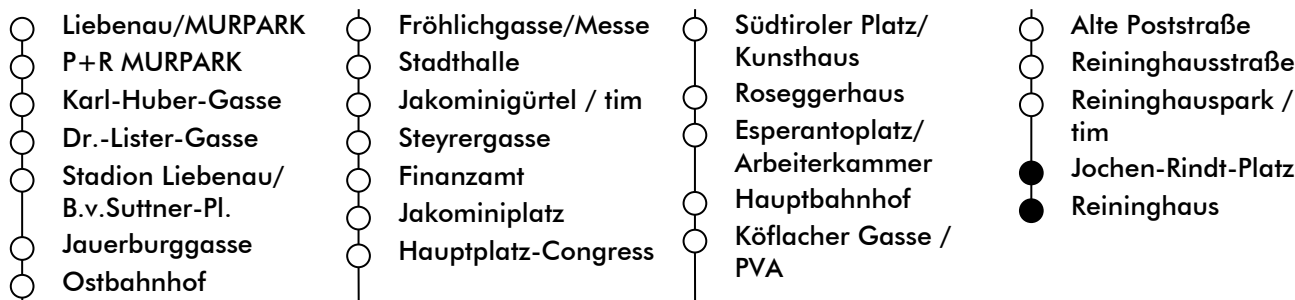

Haltestelle | stop **Jochen-Rindt-Platz**

Richtung | direction **REININGHAUS**

gültig ab | valid from: 04. 04. 2022

Fahrplan | schedule

UHR hour	MONTAG-FREITAG Monday - Friday	SAMSTAG Saturday	SONN- UND FEIERTAG Sunday and holiday
4	58	58	
5	15 35 55	15 35 55	08 38 45
6	07 15 29 33 43 53	15 31 35 55	15 35 55
7	03 13 23 33 43 53	18 33 48	15 35 55
8	03 13 23 33 43 53	03 18 29 33 48 59	15 35 55
9	03 13 23 33 43 53	03 13 23 33 43 53	15 35 49 55
10	03 13 23 33 43 53	03 13 23 33 43 53	15 33 48
11	03 13 23 33 43 53	03 13 23 33 43 53	03 18 33 48
12	03 13 23 33 43 53	03 13 23 33 43 53	03 18 33 48
13	03 13 23 33 43 53	03 13 23 33 43 53	03 18 33 48
14	03 13 23 33 43 53	03 13 23 33 43 53	03 18 33 48
15	03 13 23 33 43 53	03 13 23 33 43 53	03 18 33 48
16	03 13 23 33 43 53	03 13 23 33 43 53	03 18 33 48
17	03 13 23 33 43 53	03 13 23 33 43 53	03 18 33 48
18	03 13 23 33 43 53	03 13 21 33 48	03 18 33 48
19	03 14 29 48	03 18 33 48	03 18 33 48
20	03 18 33 48	03 18 33 48	03 18 33 48
21	03 15 35 55	03 15 35 55	03 15 35 55
22	15 35 55	15 35 55	15 35 55
23	15 45	15 45	15 45

Am 24.12. Betrieb nur bis 18:00 Uhr |
On 24.12. operation only till 6:00 p.m

Graz Linien Kund:innenservice | customer service
Tel.: +43 316 887-4224
holding-graz.at/linien

ÖFFI-TICKETS JETZT
PER APP KAUFEN