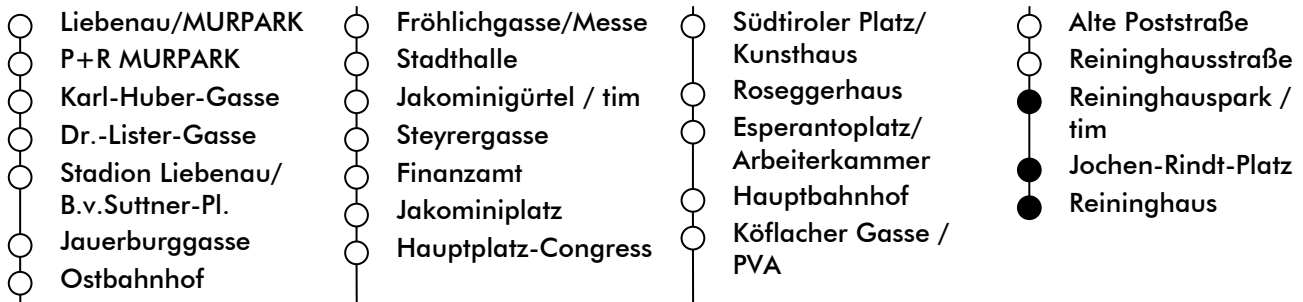

LINIE | route **4**

Haltestelle | stop Reininghauspark / tim

Richtung | direction REININGHAUS

gültig ab | valid from: 04. 04. 2022

Fahrplan | schedule

| UHR hour | MONTAG-FREITAG Monday - Friday | SAMSTAG Saturday | SONN- UND FEIERTAG Sunday and holiday |
|-------------|-----------------------------------|---------------------|--|
| 4 | 57 | 57 | |
| 5 | 14 34 54 | 14 34 54 | 07 37 44 |
| 6 | 06 14 28 32 42 52 | 14 30 34 54 | 14 34 54 |
| 7 | 02 12 22 32 42 52 | 17 32 47 | 14 34 54 |
| 8 | 02 12 22 32 42 52 | 02 17 28 32 47 58 | 14 34 54 |
| 9 | 02 12 22 32 42 52 | 02 12 22 32 42 52 | 14 34 48 54 |
| 10 | 02 12 22 32 42 52 | 02 12 22 32 42 52 | 14 32 47 |
| 11 | 02 12 22 32 42 52 | 02 12 22 32 42 52 | 02 17 32 47 |
| 12 | 02 12 22 32 42 52 | 02 12 22 32 42 52 | 02 17 32 47 |
| 13 | 02 12 22 32 42 52 | 02 12 22 32 42 52 | 02 17 32 47 |
| 14 | 02 12 22 32 42 52 | 02 12 22 32 42 52 | 02 17 32 47 |
| 15 | 02 12 22 32 42 52 | 02 12 22 32 42 52 | 02 17 32 47 |
| 16 | 02 12 22 32 42 52 | 02 12 22 32 42 52 | 02 17 32 47 |
| 17 | 02 12 22 32 42 52 | 02 12 22 32 42 52 | 02 17 32 47 |
| 18 | 02 12 22 32 42 52 | 02 12 20 32 47 | 02 17 32 47 |
| 19 | 02 13 28 47 | 02 17 32 47 | 02 17 32 47 |
| 20 | 02 17 32 47 | 02 17 32 47 | 02 17 32 47 |
| 21 | 02 14 34 54 | 02 14 34 54 | 02 14 34 54 |
| 22 | 14 34 54 | 14 34 54 | 14 34 54 |
| 23 | 14 44 | 14 44 | 14 44 |

Am 24.12. Betrieb nur bis 18:00 Uhr |
On 24.12. operation only till 6:00 p.m

Graz Linien Kund:innenservice | customer service
Tel.: +43 316 887-4224
holding-graz.at/linien

ÖFFI-TICKETS JETZT
PER APP KAUFEN