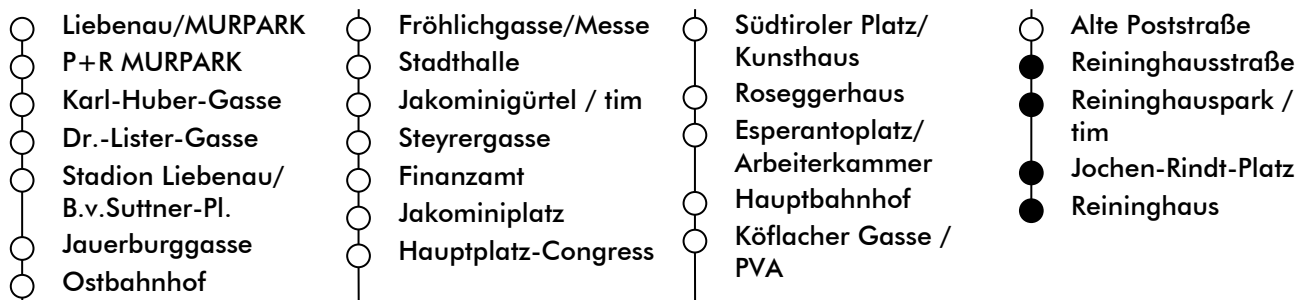

LINIE | route **4**

Haltestelle | stop Reininghausstraße

Richtung | direction REININGHAUS

gültig ab | valid from: 04. 04. 2022

Fahrplan | schedule

UHR hour	MONTAG-FREITAG Monday - Friday	SAMSTAG Saturday	SONN- UND FEIERTAG Sunday and holiday
4	56	56	
5	13 33 53	13 33 53	06 36 43
6	05 13 27 31 41 51	13 29 33 53	13 33 53
7	01 11 21 31 41 51	16 31 46	13 33 53
8	01 11 21 31 41 51	01 16 27 31 46 57	13 33 53
9	01 11 21 31 41 51	01 11 21 31 41 51	13 33 47 53
10	01 11 21 31 41 51	01 11 21 31 41 51	13 31 46
11	01 11 21 31 41 51	01 11 21 31 41 51	01 16 31 46
12	01 11 21 31 41 51	01 11 21 31 41 51	01 16 31 46
13	01 11 21 31 41 51	01 11 21 31 41 51	01 16 31 46
14	01 11 21 31 41 51	01 11 21 31 41 51	01 16 31 46
15	01 11 21 31 41 51	01 11 21 31 41 51	01 16 31 46
16	01 11 21 31 41 51	01 11 21 31 41 51	01 16 31 46
17	01 11 21 31 41 51	01 11 21 31 41 51	01 16 31 46
18	01 11 21 31 41 51	01 11 19 31 46	01 16 31 46
19	01 12 27 46	01 16 31 46	01 16 31 46
20	01 16 31 46	01 16 31 46	01 16 31 46
21	01 13 33 53	01 13 33 53	01 13 33 53
22	13 33 53	13 33 53	13 33 53
23	13 43	13 43	13 43

Am 24.12. Betrieb nur bis 18:00 Uhr |
On 24.12. operation only till 6:00 p.m

Graz Linien Kund:innenservice | customer service
Tel.: +43 316 887-4224
holding-graz.at/linien

ÖFFI-TICKETS JETZT
PER APP KAUFEN