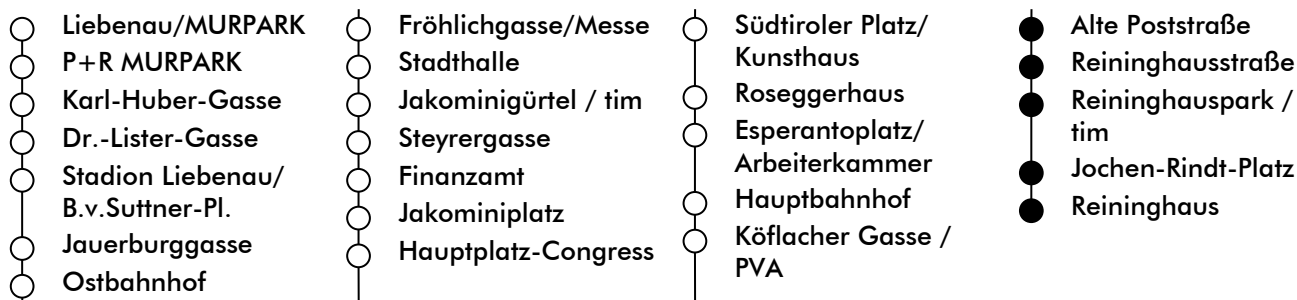

LINIE | route **4**

Haltestelle | stop **Alte Poststraße**

Richtung | direction **REININGHAUS**

gültig ab | valid from: 04. 04. 2022

Fahrplan | schedule

UHR hour	MONTAG-FREITAG Monday - Friday	SAMSTAG Saturday	SONN- UND FEIERTAG Sunday and holiday
4	55	55	
5	11 31 51	11 31 51	05 35 41
6	04 11 26 29 39 49 59	11 28 31 51	11 31 51
7	09 19 29 39 49 59	14 29 44 59	11 31 51
8	09 19 29 39 49 59	14 26 29 44 56 59	11 31 51
9	09 19 29 39 49 59	09 19 29 39 49 59	11 31 46 51
10	09 19 29 39 49 59	09 19 29 39 49 59	11 29 44 59
11	09 19 29 39 49 59	09 19 29 39 49 59	14 29 44 59
12	09 19 29 39 49 59	09 19 29 39 49 59	14 29 44 59
13	09 19 29 39 49 59	09 19 29 39 49 59	14 29 44 59
14	09 19 29 39 49 59	09 19 29 39 49 59	14 29 44 59
15	09 19 29 39 49 59	09 19 29 39 49 59	14 29 44 59
16	09 19 29 39 49 59	09 19 29 39 49 59	14 29 44 59
17	09 19 29 39 49 59	09 19 29 39 49 59	14 29 44 59
18	09 19 29 39 49 59	09 17 29 44 59	14 29 44 59
19	10 25 44 59	14 29 44 59	14 29 44 59
20	14 29 44 59	14 29 44 59	14 29 44 59
21	11 31 51	11 31 51	11 31 51
22	11 31 51	11 31 51	11 31 51
23	11 41	11 41	11 41

Am 24.12. Betrieb nur bis 18:00 Uhr |
On 24.12. operation only till 6:00 p.m

Graz Linien Kund:innenservice | customer service
Tel.: +43 316 887-4224
holding-graz.at/linien

ÖFFI-TICKETS JETZT
PER APP KAUFEN