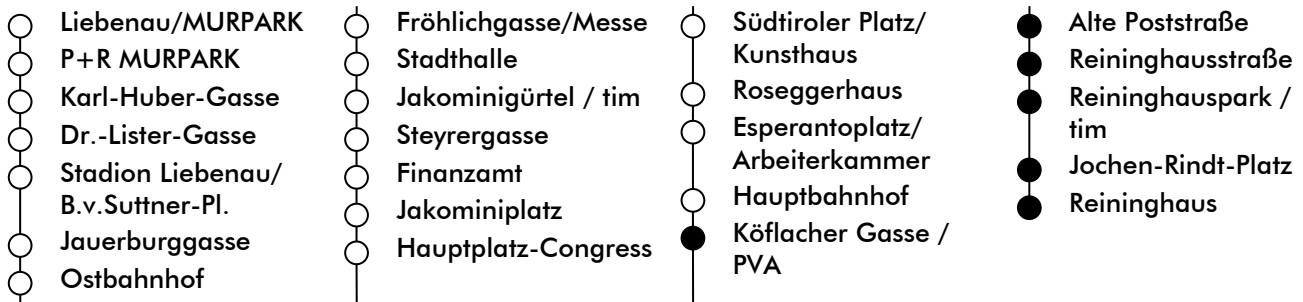

Haltestelle | stop **Köflacher Gasse / PVA**

Richtung | direction **REININGHAUS**

gültig ab | valid from: 04. 04. 2022

Fahrplan | schedule

UHR hour	MONTAG-FREITAG Monday - Friday	SAMSTAG Saturday	SONN- UND FEIERTAG Sunday and holiday
5	10 30 50	10 30 50	40
6	10 28 38 48 58	10 30 50	10 30 50
7	08 18 28 38 48 58	13 28 43 58	10 30 50
8	08 18 28 38 48 58	13 28 43 58	10 30 50
9	08 18 28 38 48 58	08 18 28 38 48 58	10 30 50
10	08 18 28 38 48 58	08 18 28 38 48 58	10 28 43 58
11	08 18 28 38 48 58	08 18 28 38 48 58	13 28 43 58
12	08 18 28 38 48 58	08 18 28 38 48 58	13 28 43 58
13	08 18 28 38 48 58	08 18 28 38 48 58	13 28 43 58
14	08 18 28 38 48 58	08 18 28 38 48 58	13 28 43 58
15	08 18 28 38 48 58	08 18 28 38 48 58	13 28 43 58
16	08 18 28 38 48 58	08 18 28 38 48 58	13 28 43 58
17	08 18 28 38 48 58	08 18 28 38 48 58	13 28 43 58
18	08 18 28 38 48 58	08 16 28 43 58	13 28 43 58
19	09 24 43 58	13 28 43 58	13 28 43 58
20	13 28 43 58	13 28 43 58	13 28 43 58
21	10 30 50	10 30 50	10 30 50
22	10 30 50	10 30 50	10 30 50
23	10 40	10 40	10 40

Am 24.12. Betrieb nur bis 18:00 Uhr |
On 24.12. operation only till 6:00 p.m

Graz Linien Kund:innenservice | customer service
Tel.: +43 316 887-4224
holding-graz.at/linien

ÖFFI-TICKETS JETZT
PER APP KAUFEN