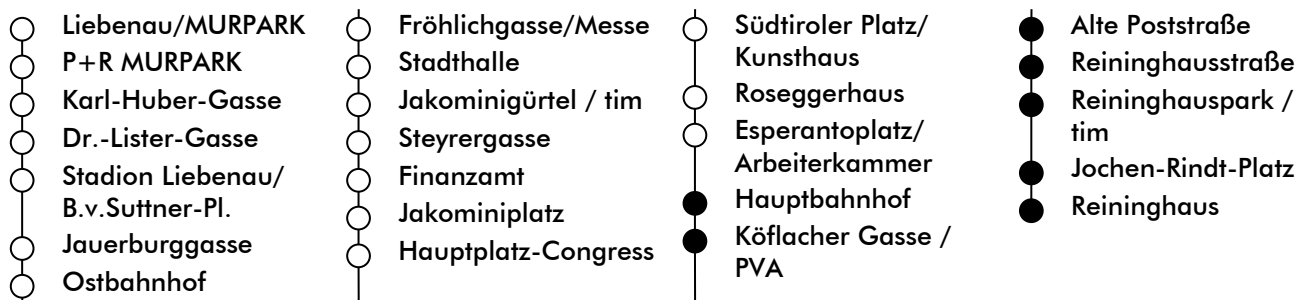

Haltestelle | stop **Hauptbahnhof**

Richtung | direction **REININGHAUS**

gültig ab | valid from: 04. 04. 2022

Fahrplan | schedule

UHR hour	MONTAG-FREITAG Monday - Friday	SAMSTAG Saturday	SONN- UND FEIERTAG Sunday and holiday
5	08 28 48	08 28 48	38
6	08 26 36 46 56	08 28 48	08 28 48
7	06 16 26 36 46 56	11 26 41 56	08 28 48
8	06 16 26 36 46 56	11 26 41 56	08 28 48
9	06 16 26 36 46 56	06 16 26 36 46 56	08 28 48
10	06 16 26 36 46 56	06 16 26 36 46 56	08 26 41 56
11	06 16 26 36 46 56	06 16 26 36 46 56	11 26 41 56
12	06 16 26 36 46 56	06 16 26 36 46 56	11 26 41 56
13	06 16 26 36 46 56	06 16 26 36 46 56	11 26 41 56
14	06 16 26 36 46 56	06 16 26 36 46 56	11 26 41 56
15	06 16 26 36 46 56	06 16 26 36 46 56	11 26 41 56
16	06 16 26 36 46 56	06 16 26 36 46 56	11 26 41 56
17	06 16 26 36 46 56	06 16 26 36 46 56	11 26 41 56
18	06 16 26 36 46 56	06 14 26 41 56	11 26 41 56
19	07 22 41 56	11 26 41 56	11 26 41 56
20	11 26 41 56	11 26 41 56	11 26 41 56
21	08 28 48	08 28 48	08 28 48
22	08 28 48	08 28 48	08 28 48
23	08 38	08 38	08 38

Am 24.12. Betrieb nur bis 18:00 Uhr |
On 24.12. operation only till 6:00 p.m

Graz Linien Kund:innenservice | customer service
Tel.: +43 316 887-4224
holding-graz.at/linien

ÖFFI-TICKETS JETZT
PER APP KAUFEN