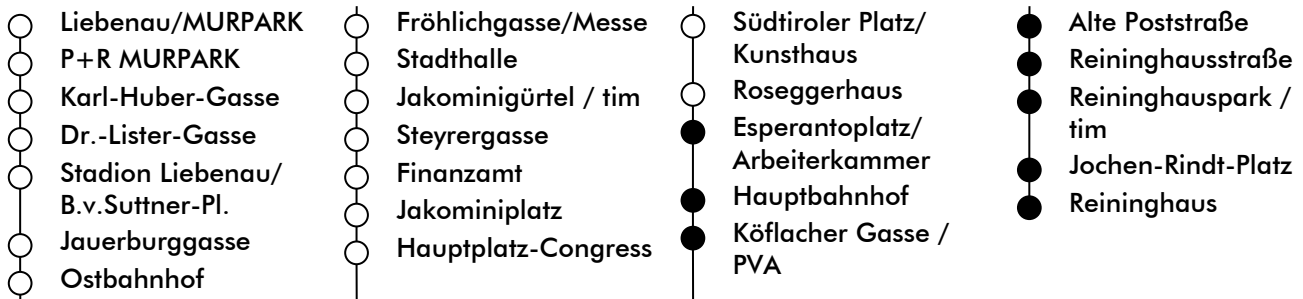

Haltestelle | stop Esperantoplatz/Arbeiterkammer

Richtung | direction REININGHAUS

gültig ab | valid from: 04. 04. 2022

Fahrplan | schedule

UHR hour	MONTAG-FREITAG Monday - Friday	SAMSTAG Saturday	SONN- UND FEIERTAG Sunday and holiday
5	07 27 47	07 27 47	37
6	07 25 35 45 55	07 27 47	07 27 47
7	05 15 25 35 45 55	10 25 40 55	07 27 47
8	05 15 25 35 45 55	10 25 40 55	07 27 47
9	05 15 25 35 45 55	05 15 25 35 45 55	07 27 47
10	05 15 25 35 45 55	05 15 25 35 45 55	07 25 40 55
11	05 15 25 35 45 55	05 15 25 35 45 55	10 25 40 55
12	05 15 25 35 45 55	05 15 25 35 45 55	10 25 40 55
13	05 15 25 35 45 55	05 15 25 35 45 55	10 25 40 55
14	05 15 25 35 45 55	05 15 25 35 45 55	10 25 40 55
15	05 15 25 35 45 55	05 15 25 35 45 55	10 25 40 55
16	05 15 25 35 45 55	05 15 25 35 45 55	10 25 40 55
17	05 15 25 35 45 55	05 15 25 35 45 55	10 25 40 55
18	05 15 25 35 45 55	05 13 25 40 55	10 25 40 55
19	06 21 40 55	10 25 40 55	10 25 40 55
20	10 25 40 55	10 25 40 55	10 25 40 55
21	07 27 47	07 27 47	07 27 47
22	07 27 47	07 27 47	07 27 47
23	07 37	07 37	07 37

Am 24.12. Betrieb nur bis 18:00 Uhr |
On 24.12. operation only till 6:00 p.m

Graz Linien Kund:innenservice | customer service
Tel.: +43 316 887-4224
holding-graz.at/linien

ÖFFI-TICKETS JETZT
PER APP KAUFEN