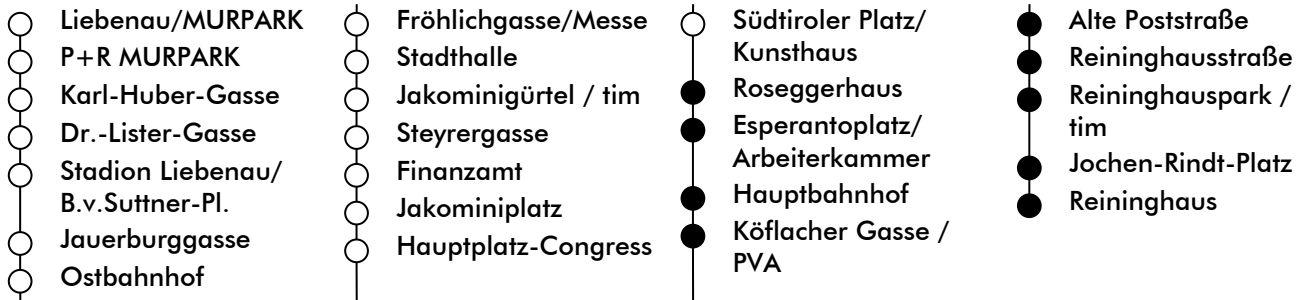

# LINIE | route **4**

**Haltestelle | stop** **Roseggerhaus**

**Richtung | direction** **REININGHAUS**

gültig ab | valid from: 04. 04. 2022

Fahrplan | schedule

UHR hour	MONTAG-FREITAG Monday - Friday	SAMSTAG Saturday	SONN- UND FEIERTAG Sunday and holiday
5	06 26 46	06 26 46	36
6	06 24 34 44 54	06 26 46	06 26 46
7	04 14 24 34 44 54	09 24 39 54	06 26 46
8	04 14 24 34 44 54	09 24 39 54	06 26 46
9	04 14 24 34 44 54	04 14 24 34 44 54	06 26 46
10	04 14 24 34 44 54	04 14 24 34 44 54	06 24 39 54
11	04 14 24 34 44 54	04 14 24 34 44 54	09 24 39 54
12	04 14 24 34 44 54	04 14 24 34 44 54	09 24 39 54
13	04 14 24 34 44 54	04 14 24 34 44 54	09 24 39 54
14	04 14 24 34 44 54	04 14 24 34 44 54	09 24 39 54
15	04 14 24 34 44 54	04 14 24 34 44 54	09 24 39 54
16	04 14 24 34 44 54	04 14 24 34 44 54	09 24 39 54
17	04 14 24 34 44 54	04 14 24 34 44 54	09 24 39 54
18	04 14 24 34 44 54	04 12 24 39 54	09 24 39 54
19	05 20 39 54	09 24 39 54	09 24 39 54
20	09 24 39 54	09 24 39 54	09 24 39 54
21	06 26 46	06 26 46	06 26 46
22	06 26 46	06 26 46	06 26 46
23	06 36	06 36	06 36

Am 24.12. Betrieb nur bis 18:00 Uhr |  
On 24.12. operation only till 6:00 p.m

Graz Linien Kund:innenservice | customer service  
Tel.: +43 316 887-4224  
[holding-graz.at/linien](http://holding-graz.at/linien)