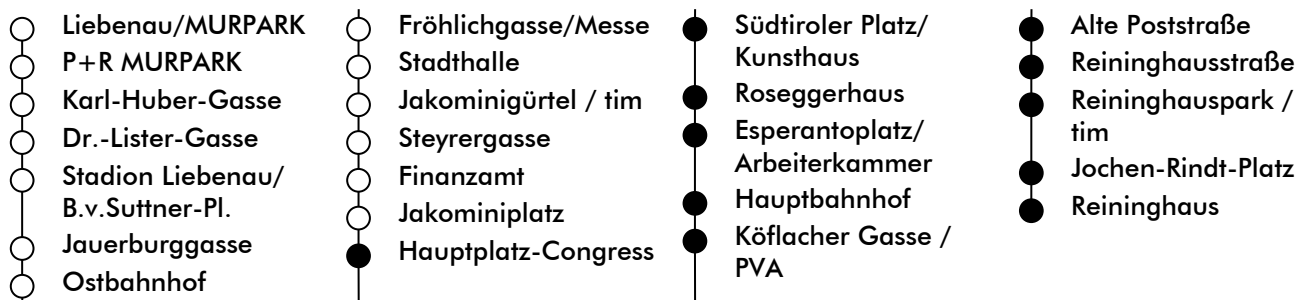

Haltestelle | stop **Hauptplatz-Congress**

Richtung | direction **REININGHAUS**

gültig ab | valid from: 04. 04. 2022

Fahrplan | schedule

UHR hour	MONTAG-FREITAG Monday - Friday	SAMSTAG Saturday	SONN- UND FEIERTAG Sunday and holiday
5	02 22 42	02 22 42	32
6	02 20 30 40 50	02 22 42	02 22 42
7	00 10 20 30 40 50	05 20 35 50	02 22 42
8	00 10 20 30 40 50	05 20 35 50	02 22 42
9	00 10 20 30 40 50	00 10 20 30 40 50	02 22 42
10	00 10 20 30 40 50	00 10 20 30 40 50	02 20 35 50
11	00 10 20 30 40 50	00 10 20 30 40 50	05 20 35 50
12	00 10 20 30 40 50	00 10 20 30 40 50	05 20 35 50
13	00 10 20 30 40 50	00 10 20 30 40 50	05 20 35 50
14	00 10 20 30 40 50	00 10 20 30 40 50	05 20 35 50
15	00 10 20 30 40 50	00 10 20 30 40 50	05 20 35 50
16	00 10 20 30 40 50	00 10 20 30 40 50	05 20 35 50
17	00 10 20 30 40 50	00 10 20 30 40 50	05 20 35 50
18	00 10 20 30 40 50	00 08 20 35 50	05 20 35 50
19	01 16 35 50	05 20 35 50	05 20 35 50
20	05 20 35 50	05 20 35 50	05 20 35 50
21	02 22 42	02 22 42	02 22 42
22	02 22 42	02 22 42	02 22 42
23	02 32	02 32	02 32

Am 24.12. Betrieb nur bis 18:00 Uhr |
On 24.12. operation only till 6:00 p.m

Graz Linien Kund:innenservice | customer service
Tel.: +43 316 887-4224
holding-graz.at/linien

ÖFFI-TICKETS JETZT
PER APP KAUFEN