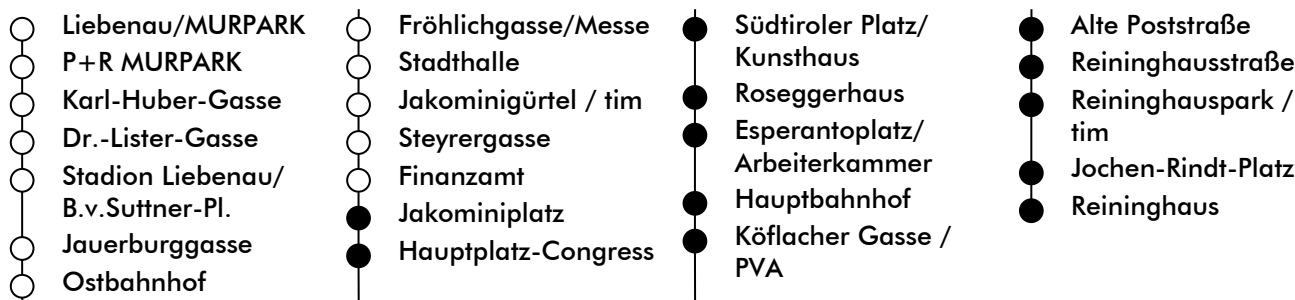

Haltestelle | stop Jakominiplatz

Richtung | direction REININGHAUS

gültig ab | valid from: 04. 04. 2022

Fahrplan | schedule

UHR hour	MONTAG-FREITAG Monday - Friday	SAMSTAG Saturday	SONN- UND FEIERTAG Sunday and holiday
5	00 20 40	00 20 40	30
6	00 18 28 38 48 58	00 20 40	00 20 40
7	08 18 28 38 48 58	03 18 33 48	00 20 40
8	08 18 28 38 48 58	03 18 33 48 58	00 20 40
9	08 18 28 38 48 58	08 18 28 38 48 58	00 20 40
10	08 18 28 38 48 58	08 18 28 38 48 58	00 18 33 48
11	08 18 28 38 48 58	08 18 28 38 48 58	03 18 33 48
12	08 18 28 38 48 58	08 18 28 38 48 58	03 18 33 48
13	08 18 28 38 48 58	08 18 28 38 48 58	03 18 33 48
14	08 18 28 38 48 58	08 18 28 38 48 58	03 18 33 48
15	08 18 28 38 48 58	08 18 28 38 48 58	03 18 33 48
16	08 18 28 38 48 58	08 18 28 38 48 58	03 18 33 48
17	08 18 28 38 48 58	08 18 28 38 48 58	03 18 33 48
18	08 18 28 38 48 59	06 18 33 48	03 18 33 48
19	07 ^a 14 33 48	03 18 33 48	03 18 33 48
20	03 18 33 48	03 18 33 48	03 18 33 48
21	00 20 40	00 20 40	00 20 40
22	00 20 40	00 20 40	00 20 40
23	00 30	00 30	00 30

^a = nur bis Jakominiplatz | only as far as Jakominiplatz

Am 24.12. Betrieb nur bis 18:00 Uhr |
On 24.12. operation only till 6:00 p.m

Graz Linien Kund:innenservice | customer service
Tel.: +43 316 887-4224
holding-graz.at/linien