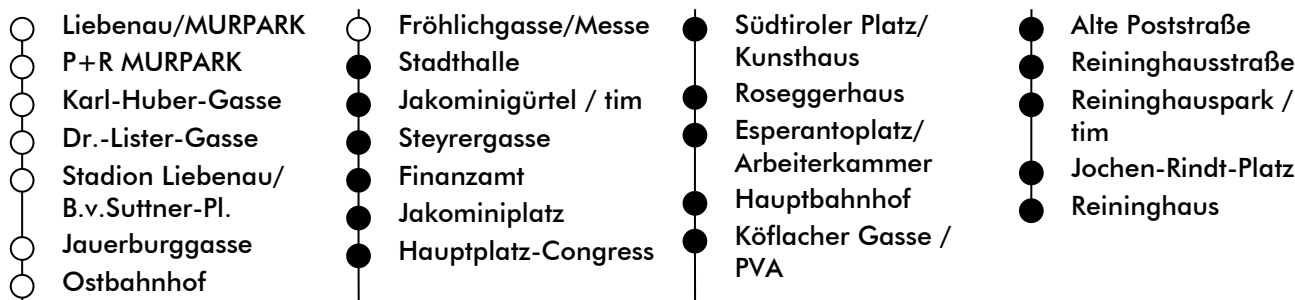

Haltestelle | stop **Stadthalle**

Richtung | direction **REININGHAUS**

gültig ab | valid from: 04. 04. 2022

Fahrplan | schedule

UHR hour	MONTAG-FREITAG Monday - Friday	SAMSTAG Saturday	SONN- UND FEIERTAG Sunday and holiday
4	53	53	
5	13 33 53	13 33 53	23 53
6	13 23 33 43 53	13 33 56	13 33 53
7	03 13 23 33 43 53	11 26 41 56	13 33 53
8	03 13 23 33 43 53	11 26 41 53	13 33 53
9	03 13 23 33 43 53	03 13 23 33 43 53	13 33 53
10	03 13 23 33 43 53	03 13 23 33 43 53	11 26 41 56
11	03 13 23 33 43 53	03 13 23 33 43 53	11 26 41 56
12	03 13 23 33 43 53	03 13 23 33 43 53	11 26 41 56
13	03 13 23 33 43 53	03 13 23 33 43 53	11 26 41 56
14	03 13 23 33 43 53	03 13 23 33 43 53	11 26 41 56
15	03 13 23 33 43 53	03 13 23 33 43 53	11 26 41 56
16	03 13 23 33 43 53	03 13 23 33 43 53	11 26 41 56
17	03 13 23 33 43 53	03 13 23 33 43 53	11 26 41 56
18	03 13 23 33 43 54	01 11 26 41 56	11 26 41 56
19	02 ^a 09 26 41 56	11 26 41 56	11 26 41 56
20	11 26 41 53	11 26 41 53	11 26 41 53
21	13 33 53	13 33 53	13 33 53
22	13 33 53	13 33 53	13 33 53
23	03 ^b 23 53 ^b	03 ^b 23 53 ^b	03 ^b 23 53 ^b

a = nur bis Jakominiplatz | only as far as Jakominiplatz

b = nur bis Steyrergasse | only as far as Steyrergasse

Am 24.12. Betrieb nur bis 18:00 Uhr |
On 24.12. operation only till 6:00 p.m

Graz Linien Kund:innenservice | customer service
Tel.: +43 316 887-4224
holding-graz.at/linien