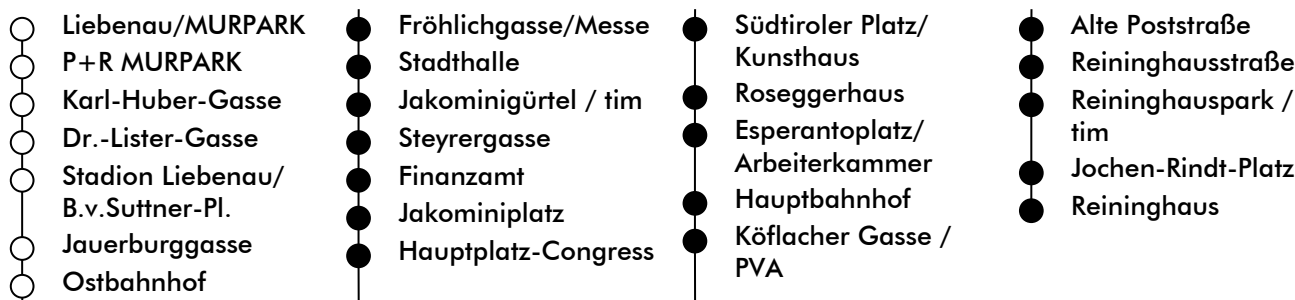

Haltestelle | stop Fröhlichgasse/Messe

Richtung | direction REININGHAUS

gültig ab | valid from: 04. 04. 2022

Fahrplan | schedule

UHR hour	MONTAG-FREITAG Monday - Friday	SAMSTAG Saturday	SONN- UND FEIERTAG Sunday and holiday
4	52	53	
5	12 32 52	13 33 53	23 53
6	12 22 32 42 52	13 33 55	13 33 53
7	02 12 22 32 42 52	10 25 40 55	13 33 53
8	02 12 22 32 42 52	10 25 40 52	13 33 53
9	02 12 22 32 42 52	02 12 22 32 42 52	13 33 53
10	02 12 22 32 42 52	02 12 22 32 42 52	10 25 40 55
11	02 12 22 32 42 52	02 12 22 32 42 52	10 25 40 55
12	02 12 22 32 42 52	02 12 22 32 42 52	10 25 40 55
13	02 12 22 32 42 52	02 12 22 32 42 52	10 25 40 55
14	02 12 22 32 42 52	02 12 22 32 42 52	10 25 40 55
15	02 12 22 32 42 52	02 12 22 32 42 52	10 25 40 55
16	02 12 22 32 42 52	02 12 22 32 42 52	10 25 40 55
17	02 12 22 32 42 52	02 12 22 32 42 52	10 25 40 55
18	02 12 22 32 42 53	00 10 25 40 55	10 25 40 55
19	01 ^a 08 25 40 55	10 25 40 55	10 25 40 55
20	10 25 40 53	10 25 40 53	10 25 40 53
21	13 33 53	13 33 53	13 33 53
22	13 33 53	13 33 53	13 33 53
23	02 ^b 23 52 ^b	02 ^b 23 52 ^b	02 ^b 23 52 ^b

a = nur bis Jakominiplatz | only as far as Jakominiplatz

b = nur bis Steyrergasse | only as far as Steyrergasse

Am 24.12. Betrieb nur bis 18:00 Uhr |
On 24.12. operation only till 6:00 p.m

Graz Linien Kund:innenservice | customer service
Tel.: +43 316 887-4224
holding-graz.at/linien