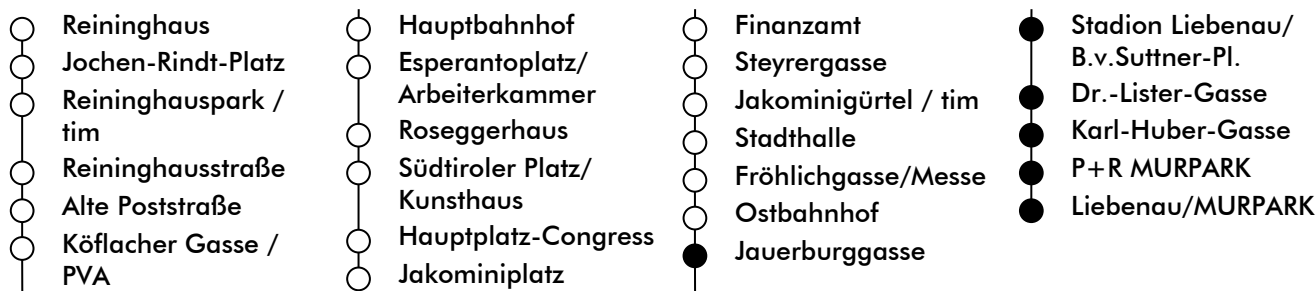

LINIE | route **4**

Haltestelle | stop **Jauerburggasse**

Richtung | direction **LIEBENAU / MURPARK**

gültig ab | valid from: 04. 04. 2022

Fahrplan | schedule

UHR hour	MONTAG-FREITAG Monday - Friday	SAMSTAG Saturday	SONN- UND FEIERTAG Sunday and holiday
4	38 58	39 59	
5	08 28 48	08 28 48	09 38 59
6	08 18 24 34 44 56	08 28 48	08 28 48
7	06 16 26 36 46 56	03 18 33 48	08 28 48
8	06 16 26 36 46 56	03 18 33 48 56	08 28 48
9	06 16 26 36 46 56	06 16 26 36 46 56	08 28 48
10	06 16 26 36 46 56	06 16 26 36 46 56	08 18 33 48
11	06 16 26 36 46 56	06 16 26 36 46 56	03 18 33 48
12	06 16 26 36 46 56	06 16 26 36 46 56	03 18 33 48
13	06 16 26 36 46 56	06 16 26 36 46 56	03 18 33 48
14	06 16 26 36 46 56	06 16 26 36 46 56	03 18 33 48
15	06 16 26 36 46 56	06 16 26 36 46 56	03 18 33 48
16	06 16 26 36 46 56	06 16 26 36 46 56	03 18 33 48
17	06 16 26 36 46 56	06 16 26 36 46 56	03 18 33 48
18	06 16 26 36 46 53	06 18 33 48	03 18 33 48
19	03 18 33 48	03 18 33 48	03 18 33 48
20	03 18 33 48	03 18 33 48	03 18 33 48
21	08 28 48	08 28 48	08 28 48
22	08 28 48	08 28 48	08 28 48
23	08 38	08 38	08 38

Anschlüsse ab Liebenau/MURPARK zu den Linien 64, 72, 75, 75U (Mo-Sa) sowie 64E und 74 (Mo-So) |

Connections from Liebenau/Murpark to routes 64, 72, 75, 75U (Mo-Sa),

as well as 64E and 74 (Mo-Su)

Am 24.12. Betrieb nur bis 18:00 Uhr |