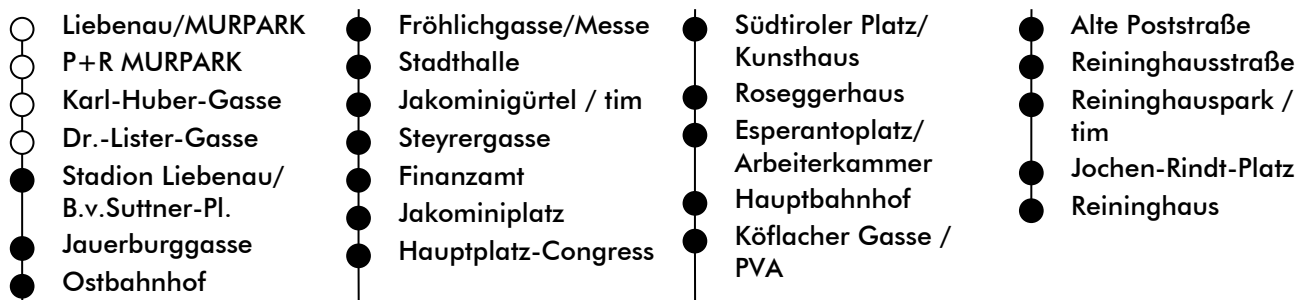

Haltestelle | stop Stadion Liebenau/B.v.Suttner-Pl.

Richtung | direction REININGHAUS

gültig ab | valid from: 04. 04. 2022

Fahrplan | schedule

UHR hour	MONTAG-FREITAG Monday - Friday	SAMSTAG Saturday	SONN- UND FEIERTAG Sunday and holiday
4	49	50	
5	09 29 49	10 30 50	20 50
6	09 19 29 39 49 59	10 30 52	10 30 50
7	09 19 29 39 49 59	07 22 37 52	10 30 50
8	09 19 29 39 49 59	07 22 37 49 59	10 30 50
9	09 19 29 39 49 59	09 19 29 39 49 59	10 30 50
10	09 19 29 39 49 59	09 19 29 39 49 59	07 22 37 52
11	09 19 29 39 49 59	09 19 29 39 49 59	07 22 37 52
12	09 19 29 39 49 59	09 19 29 39 49 59	07 22 37 52
13	09 19 29 39 49 59	09 19 29 39 49 59	07 22 37 52
14	09 19 29 39 49 59	09 19 29 39 49 59	07 22 37 52
15	09 19 29 39 49 59	09 19 29 39 49 59	07 22 37 52
16	09 19 29 39 49 59	09 19 29 39 49 59	07 22 37 52
17	09 19 29 39 49 59	09 19 29 39 49 57	07 22 37 52
18	09 19 29 39 50 58 ^a	07 22 37 52	07 22 37 52
19	05 22 37 52	07 22 37 52	07 22 37 52
20	07 22 37 50	07 22 37 50	07 22 37 50
21	10 30 50	10 30 50	10 30 50
22	10 30 50 59 ^b	10 30 50 59 ^b	10 30 50 59 ^b
23	20 49 ^b	20 49 ^b	20 49 ^b

a = nur bis Jakominiplatz | only as far as Jakominiplatz

b = nur bis Steyrergasse | only as far as Steyrergasse

Am 24.12. Betrieb nur bis 18:00 Uhr |
On 24.12. operation only till 6:00 p.m

Graz Linien Kund:innenservice | customer service
Tel.: +43 316 887-4224
holding-graz.at/linien