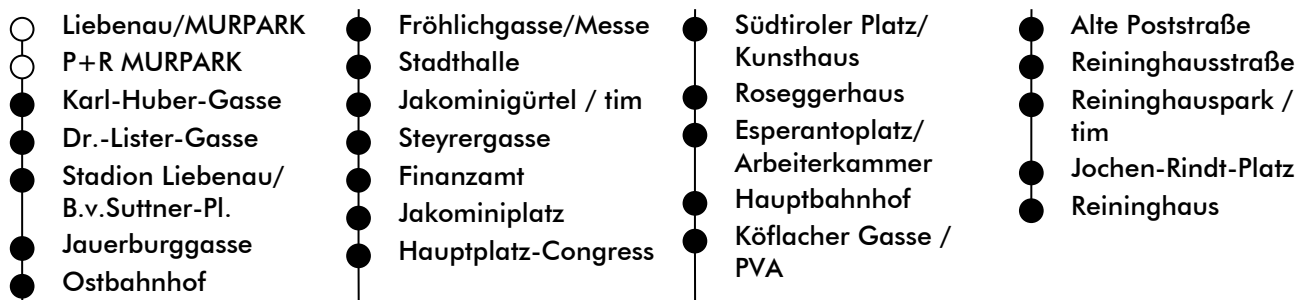

Haltestelle | stop **Karl-Huber-Gasse**

Richtung | direction **REININGHAUS**

gültig ab | valid from: 04. 04. 2022

Fahrplan | schedule

UHR hour	MONTAG-FREITAG Monday - Friday	SAMSTAG Saturday	SONN- UND FEIERTAG Sunday and holiday
4	47	48	
5	07 27 47	08 28 48	18 48
6	07 17 27 37 47 57	08 28 50	08 28 48
7	07 17 27 37 47 57	05 20 35 50	08 28 48
8	07 17 27 37 47 57	05 20 35 47 57	08 28 48
9	07 17 27 37 47 57	07 17 27 37 47 57	08 28 48
10	07 17 27 37 47 57	07 17 27 37 47 57	05 20 35 50
11	07 17 27 37 47 57	07 17 27 37 47 57	05 20 35 50
12	07 17 27 37 47 57	07 17 27 37 47 57	05 20 35 50
13	07 17 27 37 47 57	07 17 27 37 47 57	05 20 35 50
14	07 17 27 37 47 57	07 17 27 37 47 57	05 20 35 50
15	07 17 27 37 47 57	07 17 27 37 47 57	05 20 35 50
16	07 17 27 37 47 57	07 17 27 37 47 57	05 20 35 50
17	07 17 27 37 47 57	07 17 27 37 47 55	05 20 35 50
18	07 17 27 37 48 56 ^a	05 20 35 50	05 20 35 50
19	03 20 35 50	05 20 35 50	05 20 35 50
20	05 20 35 48	05 20 35 48	05 20 35 48
21	08 28 48	08 28 48	08 28 48
22	08 28 48 57 ^b	08 28 48 57 ^b	08 28 48 57 ^b
23	18 47 ^b	18 47 ^b	18 47 ^b

a = nur bis Jakominiplatz | only as far as Jakominiplatz

b = nur bis Steyrergasse | only as far as Steyrergasse

Am 24.12. Betrieb nur bis 18:00 Uhr |
On 24.12. operation only till 6:00 p.m

Graz Linien Kund:innenservice | customer service
Tel.: +43 316 887-4224
holding-graz.at/linien