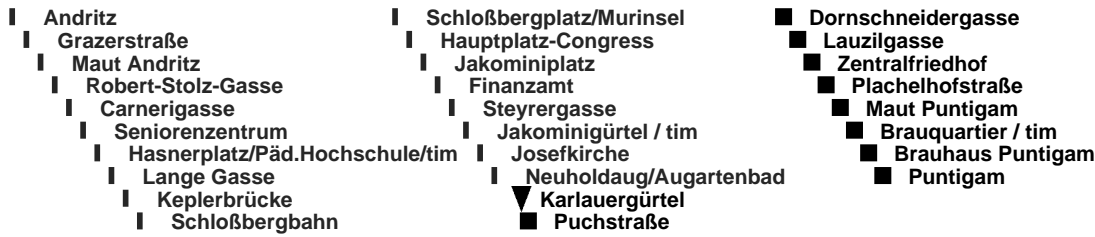

Linie / route

5

Haltestelle / stop

Karlauergürtel

RICHTUNG / DIRECTION

PUNTIGAM

ABFAHRTSZEITEN

NORMALFAHRPLAN