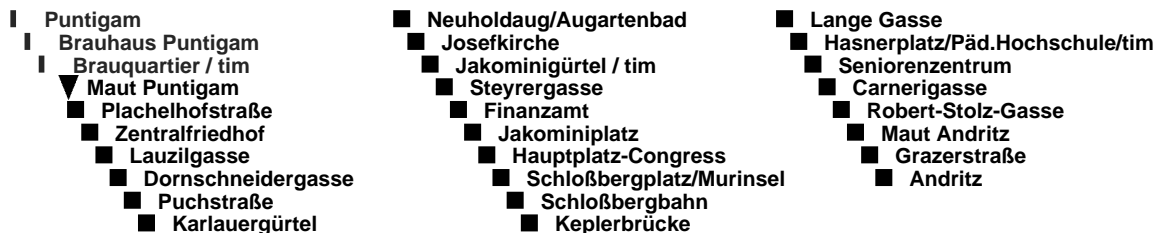

Linie / route

5

Haltestelle / stop

Maut Puntigam

RICHTUNG / DIRECTION

ANDRITZ

ABFAHRTSZEITEN

NORMALFAHRPLAN

☞ nur bis Jakominiplatz only as far as Jakominiplatz

☞ nur bis Steyrergasse only as far as Steyrergasse

Nächste Vorverkaufsstelle
next ticket shop

KRIFTA Günter
Brauquartier 3 / Top 20

Anschlüsse ab Andritz zu den Linien 41 (Mo-Fr), 52 (Mo-Sa), sowie 41E, 52E und 53 (Mo-So)