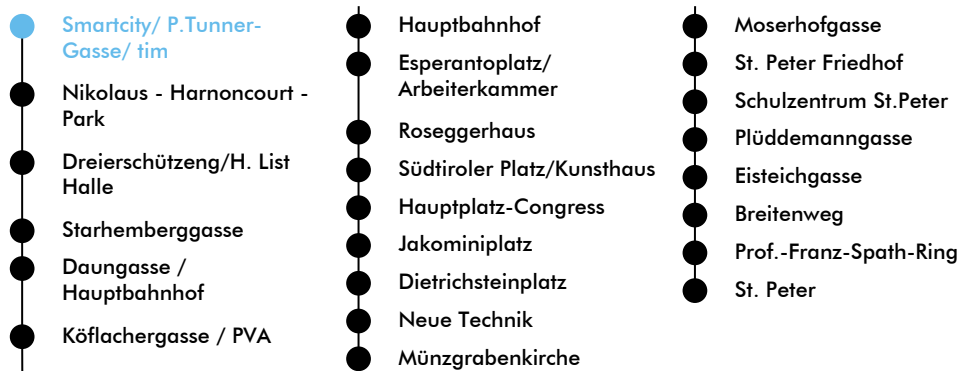

Haltestelle | stop **Smartcity/ P.Tunner-Gasse/ tim**

Richtung | direction **ST.PETER**

gültig ab | valid from: 26. 11. 2021

Adventfahrplan | advent schedule

UHR hour	MONTAG–FREITAG Monday - Friday	SAMSTAG + 8. DEZ. Saturday + 8. Dec.	SONN- UND FEIERTAG Sunday and holiday
5	14 34 54	14 34 54	14 44
6	04 14 24 31 37 43 49 53	14 31 46	14 34 54
7	00 06 12 18 24 31 39 46 54	01 16 31 46	14 34 54
8	01 09 16 24 31 39 46 54	01 16 31 40 47 57	14 34 54
9	01 09 16 24 31 39 46 54	07 17 27 37 47 57	14 34 54
10	01 09 16 24 31 39 46 54	07 17 27 37 47 57	01 16 31 46
11	01 09 16 24 31 39 46 54	07 17 27 37 47 57	01 16 31 46
12	01 09 16 24 31 39 46 54	07 17 27 37 47 57	01 16 31 46
13	01 09 16 24 31 39 46 54	07 17 27 37 47 57	01 16 31 46
14	01 09 16 24 31 39 46 54	07 17 27 37 47 57	01 16 31 46
15	01 09 16 24 31 39 46 54	07 17 27 37 47 57	01 16 31 46
16	01 09 16 24 31 39 46 54	07 17 27 37 47 57	01 16 31 46
17	01 09 16 24 31 40 47 49 ^a 57	07 17 27 37 47 57	01 16 31 46
18	07 17 27 37 46	07 16 31 33 ^a 46	01 16 31 46
19	01 03 ^a 16 31 46	01 16 31 46	01 16 31 46
20	01 16 31 54 57 ^a	01 16 31 54 57 ^a	01 16 31 54 57 ^a
21	14 34 54	14 34 54	14 34 54
22	14 26 ^a 44	14 26 ^a 44	14 26 ^a 44
23	14 46 ^a	14 46 ^a	14 46 ^a

^a = nur bis Daungasse/Hauptbahnhof | only as far as Daungasse/Hauptbahnhof

ÖFFI-TICKETS JETZT
PER APP KAUFEN

holding-graz.at/grazmobil