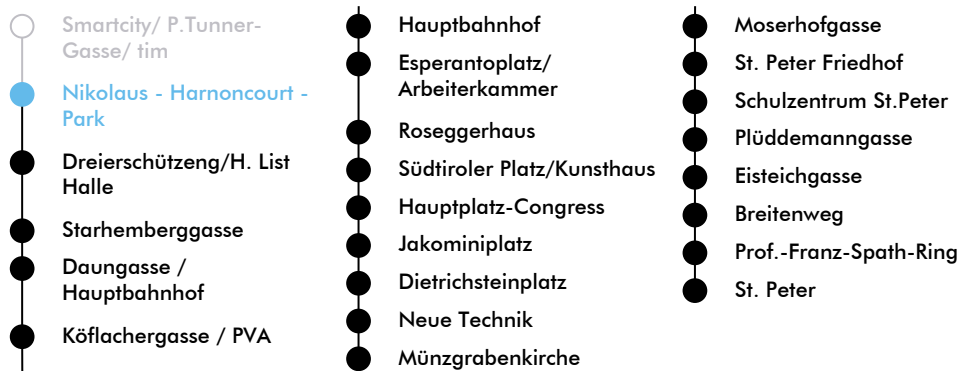

Haltestelle | stop **Nikolaus - Harnoncourt - Park**

Richtung | direction **ST.PETER**

gültig ab | valid from: 26. 11. 2021

Adventfahrplan | advent schedule

UHR hour	MONTAG–FREITAG Monday - Friday	SAMSTAG + 8. DEZ. Saturday + 8. Dec.	SONN- UND FEIERTAG Sunday and holiday
5	15 35 55	15 35 55	15 45
6	05 15 25 32 38 44 50 54	15 32 47	15 35 55
7	01 07 13 19 25 32 40 47 55	02 17 32 47	15 35 55
8	02 10 17 25 32 40 47 55	02 17 32 41 48 58	15 35 55
9	02 10 17 25 32 40 47 55	08 18 28 38 48 58	15 35 55
10	02 10 17 25 32 40 47 55	08 18 28 38 48 58	02 17 32 47
11	02 10 17 25 32 40 47 55	08 18 28 38 48 58	02 17 32 47
12	02 10 17 25 32 40 47 55	08 18 28 38 48 58	02 17 32 47
13	02 10 17 25 32 40 47 55	08 18 28 38 48 58	02 17 32 47
14	02 10 17 25 32 40 47 55	08 18 28 38 48 58	02 17 32 47
15	02 10 17 25 32 40 47 55	08 18 28 38 48 58	02 17 32 47
16	02 10 17 25 32 40 47 55	08 18 28 38 48 58	02 17 32 47
17	02 10 17 25 32 41 48 50 ^a 58	08 18 28 38 48 58	02 17 32 47
18	08 18 28 38 47	08 17 32 34 ^a 47	02 17 32 47
19	02 04 ^a 17 32 47	02 17 32 47	02 17 32 47
20	02 17 32 55 58 ^a	02 17 32 55 58 ^a	02 17 32 55 58 ^a
21	15 35 55	15 35 55	15 35 55
22	15 27 ^a 45	15 27 ^a 45	15 27 ^a 45
23	15 47 ^a	15 47 ^a	15 47 ^a

^a = nur bis Daungasse/Hauptbahnhof | only as far as Daungasse/Hauptbahnhof

ÖFFI-TICKETS JETZT
PER APP KAUFEN

holding-graz.at/grazmobil