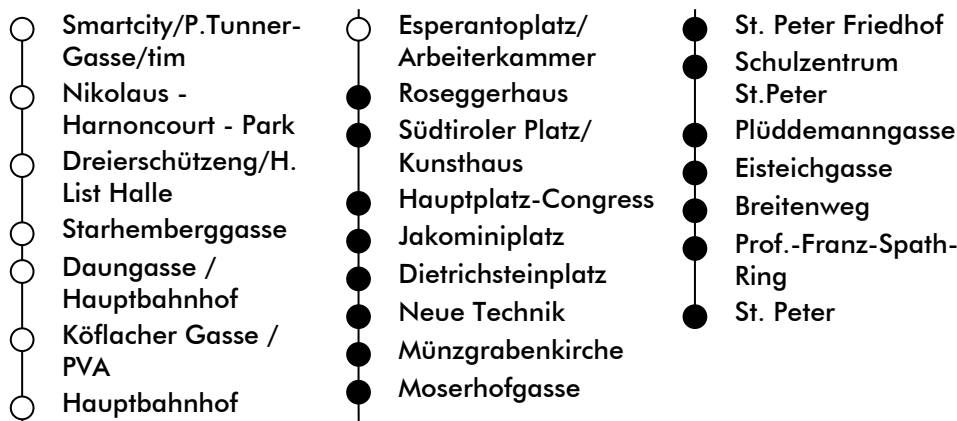

Haltestelle | stop **Roseggerhaus**

Richtung | direction **ST.PETER**

gültig ab | valid from: 09. 07. 2022

Ferienfahrplan | holiday schedule

UHR hour	MONTAG-FREITAG Monday - Friday	SAMSTAG Saturday	SONN- UND FEIERTAG Sunday and holiday
5	22 42 52	22 42	22 52
6	02 10 16 26 36 46 56	02 22 39 54	22 42
7	06 16 26 36 46 56	09 24 39 54	02 22 42
8	06 16 26 36 46 56	09 24 39 49 56	02 22 42
9	06 16 26 36 46 56	06 16 26 36 46 56	02 22 42
10	06 16 26 36 46 56	06 16 26 36 46 56	02 09 24 39 54
11	06 16 26 36 46 56	06 16 26 36 46 56	09 24 39 54
12	06 16 26 36 46 56	06 16 26 36 46 56	09 24 39 54
13	06 16 26 36 46 56	06 16 26 36 46 56	09 24 39 54
14	06 16 26 36 46 56	06 16 26 36 46 56	09 24 39 54
15	06 16 26 36 46 56	06 16 26 36 46 56	09 24 39 54
16	06 16 26 36 46 56	06 16 26 36 46 56	09 24 39 54
17	06 16 26 36 46 56	06 16 26 36 46 54	09 24 39 54
18	06 16 26 36 46 54	09 24 39 54	09 24 39 54
19	09 24 39 54	09 24 39 54	09 24 39 54
20	09 24 39	09 24 39	09 24 39
21	02 22 42	02 22 42	02 22 42
22	02 22 52	02 22 52	02 22 52
23	22	22	22

Am 24.12. Betrieb nur bis 18:00 Uhr |
On 24.12. operation only till 6:00 p.m

Graz Linien Kund:innenservice | customer service
Tel.: +43 316 887-4224
holding-graz.at/linien

ÖFFI-TICKETS JETZT
PER APP KAUFEN