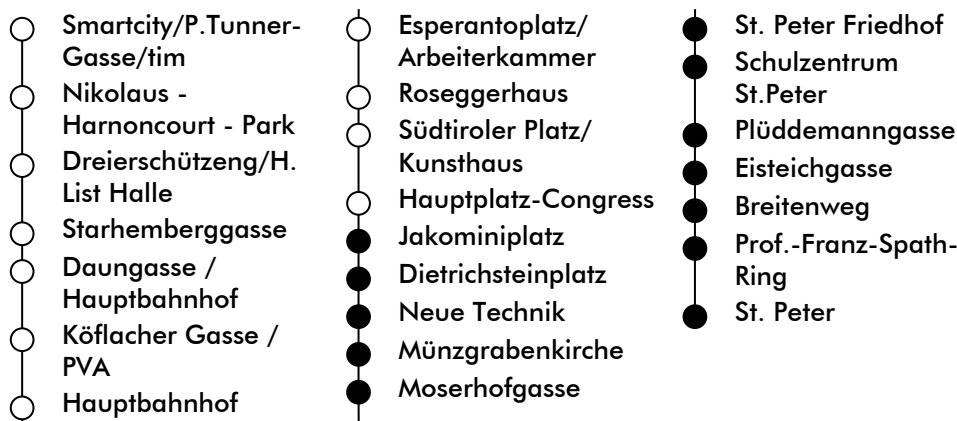

Haltestelle | stop **Jakominiplatz**

Richtung | direction **ST.PETER**

gültig ab | valid from: 09. 07. 2022

Ferienfahrplan | holiday schedule

UHR hour	MONTAG-FREITAG Monday - Friday	SAMSTAG Saturday	SONN- UND FEIERTAG Sunday and holiday
4	50 ^a		59 ^a
5	11 ^a 30 50	01 ^a 10 ^a 30 50	30
6	00 10 16 22 32 42 52	10 22 ^a 30 48	00 22 ^a 30 50
7	02 12 22 32 42 52	03 18 33 48	10 30 50
8	02 12 22 32 42 52	03 18 33 48 55	10 30 50
9	02 12 22 32 42 52	02 12 22 32 42 52	10 30 50
10	02 12 22 32 42 52	02 12 22 32 42 52	10 18 33 48
11	02 12 22 32 42 52	02 12 22 32 42 52	03 18 33 48
12	02 12 22 32 42 52	02 12 22 32 42 52	03 18 33 48
13	02 12 22 32 42 52	02 12 22 32 42 52	03 18 33 48
14	02 12 22 32 42 52	02 12 22 32 42 52	03 18 33 48
15	02 12 22 32 42 52	02 12 22 32 42 52	03 18 33 48
16	02 12 22 32 42 52	02 12 22 32 42 52	03 18 33 48
17	02 12 22 32 42 52	02 12 22 32 42 52	03 18 33 48
18	02 12 22 32 42 52	03 18 33 48	03 18 33 48
19	03 18 33 48	03 18 33 48	03 18 33 48
20	03 18 33 48	03 18 33 48	03 18 33 48
21	10 30 50	10 30 50	10 30 50
22	10 30	10 30	10 30
23	00 30	00 30	00 30

^a = ab der Haltestelle der Linie 39 | As from the route 39 stop

Am 24.12. Betrieb nur bis 18:00 Uhr |
On 24.12. operation only till 6:00 p.m

Graz Linien Kund:innenservice | customer service
Tel.: +43 316 887-4224
holding-graz.at/linien