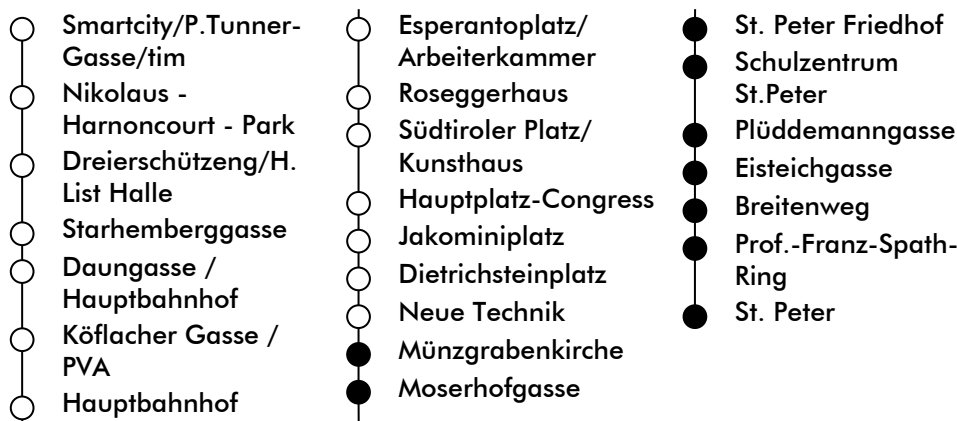

Haltestelle | stop Münzgrabenkirche

Richtung | direction ST.PETER

gültig ab | valid from: 09. 07. 2022

Ferienfahrplan | holiday schedule

UHR hour	MONTAG-FREITAG Monday - Friday	SAMSTAG Saturday	SONN- UND FEIERTAG Sunday and holiday
4	53		
5	14 33 53	04 13 33 53	02 33
6	03 13 19 25 35 45 55	13 25 33 51	03 25 33 53
7	05 15 25 35 45 55	06 21 36 51	13 33 53
8	05 15 25 35 45 55	06 21 36 51 58	13 33 53
9	05 15 25 35 45 55	05 15 25 35 45 55	13 33 53
10	05 15 25 35 45 55	05 15 25 35 45 55	13 21 36 51
11	05 15 25 35 45 55	05 15 25 35 45 55	06 21 36 51
12	05 15 25 35 45 55	05 15 25 35 45 55	06 21 36 51
13	05 15 25 35 45 55	05 15 25 35 45 55	06 21 36 51
14	05 15 25 35 45 55	05 15 25 35 45 55	06 21 36 51
15	05 15 25 35 45 55	05 15 25 35 45 55	06 21 36 51
16	05 15 25 35 45 55	05 15 25 35 45 55	06 21 36 51
17	05 15 25 35 45 55	05 15 25 35 45 55	06 21 36 51
18	05 15 25 35 45 55	06 21 36 51	06 21 36 51
19	06 21 36 51	06 21 36 51	06 21 36 51
20	06 21 36 51	06 21 36 51	06 21 36 51
21	13 33 53	13 33 53	13 33 53
22	13 33	13 33	13 33
23	03 33	03 33	03 33

Am 24.12. Betrieb nur bis 18:00 Uhr |
On 24.12. operation only till 6:00 p.m

Graz Linien Kund:innenservice | customer service
Tel.: +43 316 887-4224
holding-graz.at/linien

ÖFFI-TICKETS JETZT
PER APP KAUFEN