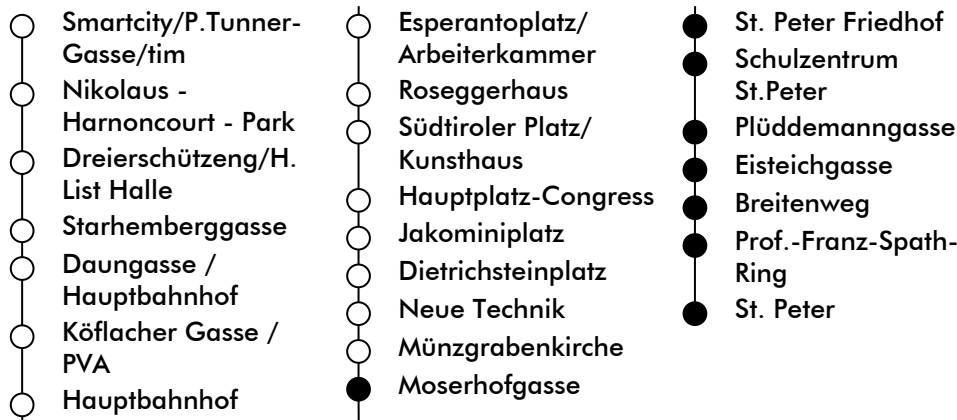

Haltestelle | stop Moserhofgasse

Richtung | direction ST.PETER

gültig ab | valid from: 09. 07. 2022

Ferienfahrplan | holiday schedule

UHR hour	MONTAG-FREITAG Monday - Friday	SAMSTAG Saturday	SONN- UND FEIERTAG Sunday and holiday
4	54		
5	15 34 54	05 14 34 54	03 34
6	04 14 20 26 36 46 56	14 26 34 52	04 26 34 54
7	06 16 26 36 46 56	07 22 37 52	14 34 54
8	06 16 26 36 46 56	07 22 37 52 59	14 34 54
9	06 16 26 36 46 56	06 16 26 36 46 56	14 34 54
10	06 16 26 36 46 56	06 16 26 36 46 56	14 22 37 52
11	06 16 26 36 46 56	06 16 26 36 46 56	07 22 37 52
12	06 16 26 36 46 56	06 16 26 36 46 56	07 22 37 52
13	06 16 26 36 46 56	06 16 26 36 46 56	07 22 37 52
14	06 16 26 36 46 56	06 16 26 36 46 56	07 22 37 52
15	06 16 26 36 46 56	06 16 26 36 46 56	07 22 37 52
16	06 16 26 36 46 56	06 16 26 36 46 56	07 22 37 52
17	06 16 26 36 46 56	06 16 26 36 46 56	07 22 37 52
18	06 16 26 36 46 56	07 22 37 52	07 22 37 52
19	07 22 37 52	07 22 37 52	07 22 37 52
20	07 22 37 52	07 22 37 52	07 22 37 52
21	14 34 54	14 34 54	14 34 54
22	14 34	14 34	14 34
23	04 34	04 34	04 34

Am 24.12. Betrieb nur bis 18:00 Uhr |
On 24.12. operation only till 6:00 p.m

Graz Linien Kund:innenservice | customer service
Tel.: +43 316 887-4224
holding-graz.at/linien

ÖFFI-TICKETS JETZT
PER APP KAUFEN