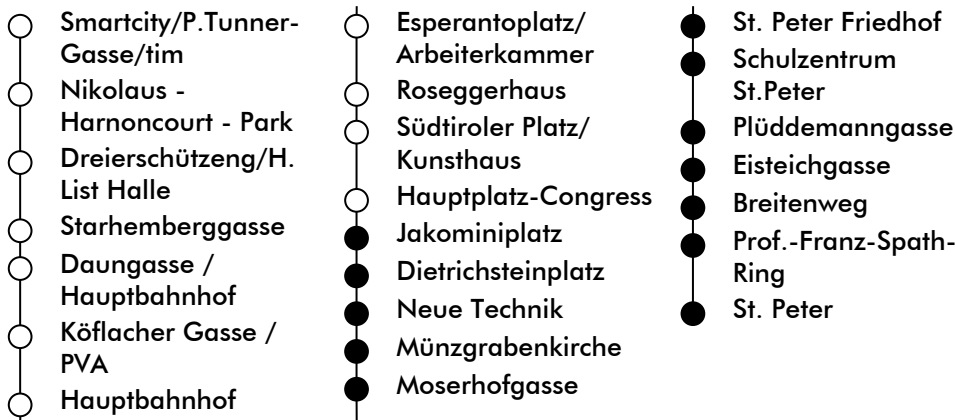

Haltestelle | stop **Jakominiplatz**

Richtung | direction **ST.PETER**

gültig ab | valid from: 02. 05. 2022

Normalfahrplan | regular schedule

| UHR hour | MONTAG-FREITAG Monday - Friday | SAMSTAG Saturday | SONN- UND FEIERTAG Sunday and holiday |
|-------------|---|---------------------------------------|--|
| 4 | 50 ^a | | 59 |
| 5 | 11 ^a 30 50 | 01 ^a 10 ^a 30 50 | 30 |
| 6 | 00 10 18 23 28 38 45 51 57 | 10 22 ^a 30 48 | 00 22 ^a 30 50 |
| 7 | 03 09 16 22 28 34 40 47 55 | 03 18 33 48 | 10 30 50 |
| 8 | 02 10 17 25 32 40 47 55 | 03 18 33 48 55 | 10 30 50 |
| 9 | 02 10 17 25 32 40 47 55 | 02 12 22 32 42 52 | 10 30 50 |
| 10 | 02 10 17 25 32 40 47 55 | 02 12 22 32 42 52 | 10 18 33 48 |
| 11 | 02 10 17 25 32 40 47 55 | 02 12 22 32 42 52 | 03 18 33 48 |
| 12 | 02 10 17 25 32 40 47 55 | 02 12 22 32 42 52 | 03 18 33 48 |
| 13 | 02 10 14 ^a 17 25 32 40 47 55 | 02 12 22 32 42 52 | 03 18 33 48 |
| 14 | 02 10 17 25 32 40 47 55 | 02 12 22 32 42 52 | 03 18 33 48 |
| 15 | 02 10 17 25 32 40 47 55 | 02 12 22 32 42 52 | 03 18 33 48 |
| 16 | 02 10 17 25 32 40 47 55 | 02 12 22 32 42 52 | 03 18 33 48 |
| 17 | 02 10 17 25 32 40 47 55 | 02 12 22 32 42 52 | 03 18 33 48 |
| 18 | 02 12 22 32 42 52 | 03 18 33 48 | 03 18 33 48 |
| 19 | 03 18 33 48 | 03 18 33 48 | 03 18 33 48 |
| 20 | 03 18 33 48 | 03 18 33 48 | 03 18 33 48 |
| 21 | 10 30 50 | 10 30 50 | 10 30 50 |
| 22 | 10 30 | 10 30 | 10 30 |
| 23 | 00 30 | 00 30 | 00 30 |

^a = ab der Haltestelle der Linie 39 | As from the route 39 stop

ÖFFI-TICKETS JETZT
PER APP KAUFEN

holding-graz.at/grazmobil