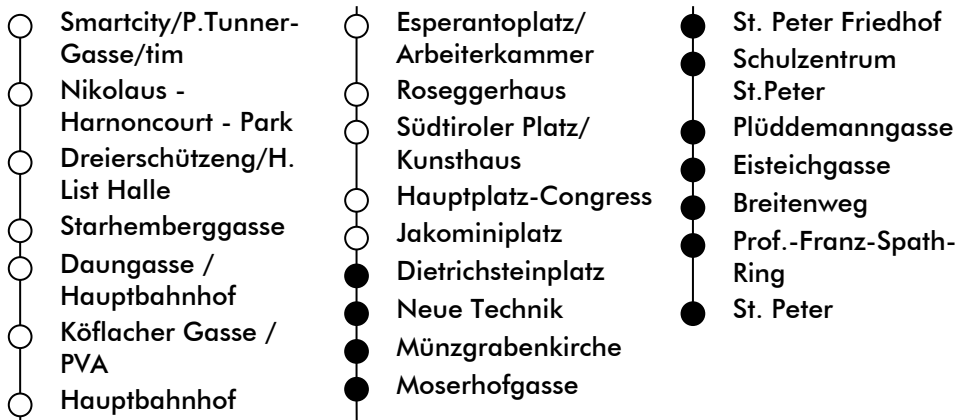

Haltestelle | stop **Dietrichsteinplatz**

Richtung | direction **ST.PETER**

gültig ab | valid from: 02. 05. 2022

Normalfahrplan | regular schedule

UHR hour	MONTAG-FREITAG Monday - Friday	SAMSTAG Saturday	SONN- UND FEIERTAG Sunday and holiday
4	51		
5	12 31 51	02 11 31 51	00 31
6	01 11 19 24 29 39 46 52 58	11 23 31 49	01 23 31 51
7	04 10 17 23 29 35 41 48 56	04 19 34 49	11 31 51
8	03 11 18 26 33 41 48 56	04 19 34 49 56	11 31 51
9	03 11 18 26 33 41 48 56	03 13 23 33 43 53	11 31 51
10	03 11 18 26 33 41 48 56	03 13 23 33 43 53	11 19 34 49
11	03 11 18 26 33 41 48 56	03 13 23 33 43 53	04 19 34 49
12	03 11 18 26 33 41 48 56	03 13 23 33 43 53	04 19 34 49
13	03 11 15 18 26 33 41 48 56	03 13 23 33 43 53	04 19 34 49
14	03 11 18 26 33 41 48 56	03 13 23 33 43 53	04 19 34 49
15	03 11 18 26 33 41 48 56	03 13 23 33 43 53	04 19 34 49
16	03 11 18 26 33 41 48 56	03 13 23 33 43 53	04 19 34 49
17	03 11 18 26 33 41 48 56	03 13 23 33 43 53	04 19 34 49
18	03 13 23 33 43 53	04 19 34 49	04 19 34 49
19	04 19 34 49	04 19 34 49	04 19 34 49
20	04 19 34 49	04 19 34 49	04 19 34 49
21	11 31 51	11 31 51	11 31 51
22	11 31	11 31	11 31
23	01 31	01 31	01 31