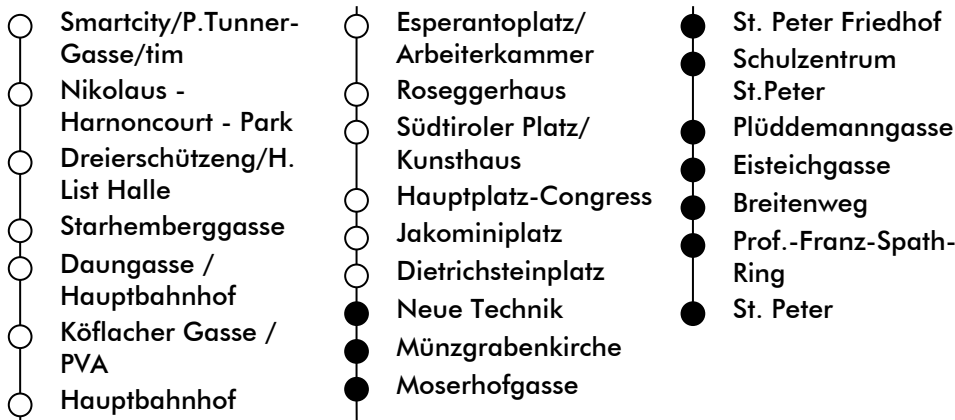

Haltestelle | stop **Neue Technik**

Richtung | direction **ST.PETER**

gültig ab | valid from: 02. 05. 2022

Normalfahrplan | regular schedule

UHR hour	MONTAG-FREITAG Monday - Friday	SAMSTAG Saturday	SONN- UND FEIERTAG Sunday and holiday
4	52		
5	13 32 52	03 12 32 52	01 32
6	02 12 20 25 30 40 47 53 59	12 24 32 50	02 24 32 52
7	05 11 18 24 30 36 42 49 57	05 20 35 50	12 32 52
8	04 12 19 27 34 42 49 57	05 20 35 50 57	12 32 52
9	04 12 19 27 34 42 49 57	04 14 24 34 44 54	12 32 52
10	04 12 19 27 34 42 49 57	04 14 24 34 44 54	12 20 35 50
11	04 12 19 27 34 42 49 57	04 14 24 34 44 54	05 20 35 50
12	04 12 19 27 34 42 49 57	04 14 24 34 44 54	05 20 35 50
13	04 12 16 19 27 34 42 49 57	04 14 24 34 44 54	05 20 35 50
14	04 12 19 27 34 42 49 57	04 14 24 34 44 54	05 20 35 50
15	04 12 19 27 34 42 49 57	04 14 24 34 44 54	05 20 35 50
16	04 12 19 27 34 42 49 57	04 14 24 34 44 54	05 20 35 50
17	04 12 19 27 34 42 49 57	04 14 24 34 44 54	05 20 35 50
18	04 14 24 34 44 54	05 20 35 50	05 20 35 50
19	05 20 35 50	05 20 35 50	05 20 35 50
20	05 20 35 50	05 20 35 50	05 20 35 50
21	12 32 52	12 32 52	12 32 52
22	12 32	12 32	12 32
23	02 32	02 32	02 32