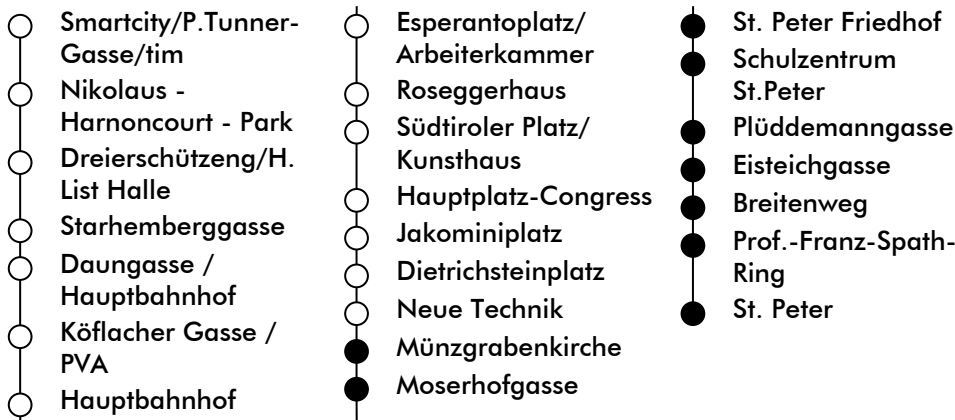

Haltestelle | stop Münzgrabenkirche

Richtung | direction ST.PETER

gültig ab | valid from: 02. 05. 2022

Normalfahrplan | regular schedule

UHR hour	MONTAG-FREITAG Monday - Friday	SAMSTAG Saturday	SONN- UND FEIERTAG Sunday and holiday
4	53		
5	14 33 53	04 13 33 53	02 33
6	03 13 21 26 31 41 48 54	13 25 33 51	03 25 33 53
7	00 06 12 19 25 31 37 43 50 58	06 21 36 51	13 33 53
8	05 13 20 28 35 43 50 58	06 21 36 51 58	13 33 53
9	05 13 20 28 35 43 50 58	05 15 25 35 45 55	13 33 53
10	05 13 20 28 35 43 50 58	05 15 25 35 45 55	13 21 36 51
11	05 13 20 28 35 43 50 58	05 15 25 35 45 55	06 21 36 51
12	05 13 20 28 35 43 50 58	05 15 25 35 45 55	06 21 36 51
13	05 13 17 20 28 35 43 50 58	05 15 25 35 45 55	06 21 36 51
14	05 13 20 28 35 43 50 58	05 15 25 35 45 55	06 21 36 51
15	05 13 20 28 35 43 50 58	05 15 25 35 45 55	06 21 36 51
16	05 13 20 28 35 43 50 58	05 15 25 35 45 55	06 21 36 51
17	05 13 20 28 35 43 50 58	05 15 25 35 45 55	06 21 36 51
18	05 15 25 35 45 55	06 21 36 51	06 21 36 51
19	06 21 36 51	06 21 36 51	06 21 36 51
20	06 21 36 51	06 21 36 51	06 21 36 51
21	13 33 53	13 33 53	13 33 53
22	13 33	13 33	13 33
23	03 33	03 33	03 33