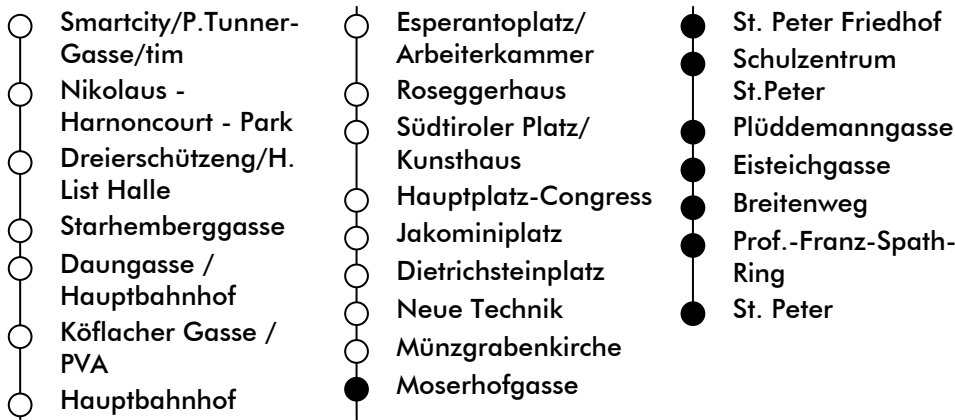

Haltestelle | stop Moserhofgasse

Richtung | direction ST.PETER

gültig ab | valid from: 02. 05. 2022

Normalfahrplan | regular schedule

UHR hour	MONTAG-FREITAG Monday - Friday	SAMSTAG Saturday	SONN- UND FEIERTAG Sunday and holiday
4	54		
5	15 34 54	05 14 34 54	03 34
6	04 14 22 27 32 42 49 55	14 26 34 52	04 26 34 54
7	01 07 13 20 26 32 38 44 51 59	07 22 37 52	14 34 54
8	06 14 21 29 36 44 51 59	07 22 37 52 59	14 34 54
9	06 14 21 29 36 44 51 59	06 16 26 36 46 56	14 34 54
10	06 14 21 29 36 44 51 59	06 16 26 36 46 56	14 22 37 52
11	06 14 21 29 36 44 51 59	06 16 26 36 46 56	07 22 37 52
12	06 14 21 29 36 44 51 59	06 16 26 36 46 56	07 22 37 52
13	06 14 18 21 29 36 44 51 59	06 16 26 36 46 56	07 22 37 52
14	06 14 21 29 36 44 51 59	06 16 26 36 46 56	07 22 37 52
15	06 14 21 29 36 44 51 59	06 16 26 36 46 56	07 22 37 52
16	06 14 21 29 36 44 51 59	06 16 26 36 46 56	07 22 37 52
17	06 14 21 29 36 44 51 59	06 16 26 36 46 56	07 22 37 52
18	06 16 26 36 46 56	07 22 37 52	07 22 37 52
19	07 22 37 52	07 22 37 52	07 22 37 52
20	07 22 37 52	07 22 37 52	07 22 37 52
21	14 34 54	14 34 54	14 34 54
22	14 34	14 34	14 34
23	04 34	04 34	04 34