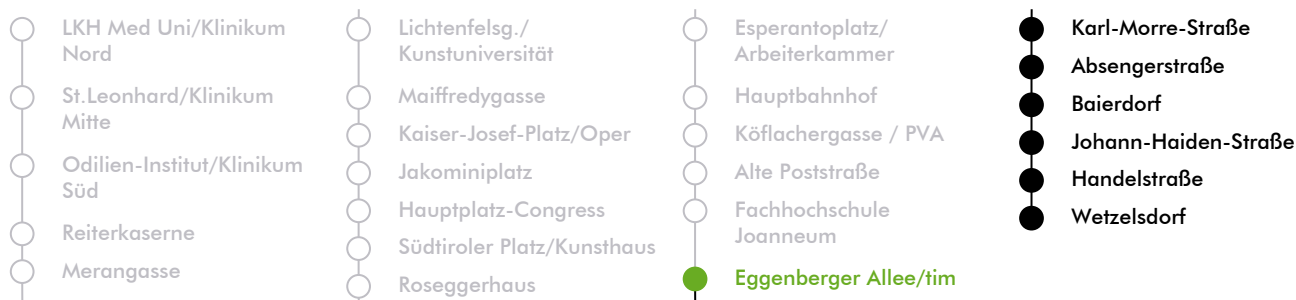

Haltestelle | stop Eggenberger Allee / tim

Richtung | direction WETZELSDORF

gültig ab | valid from: 10. 01. 2022

Normalfahrplan | regular schedule

UHR <small>hour</small>	MONTAG – FREITAG <small>Monday - Friday</small>	SAMSTAG <small>Saturday</small>	SONN- UND FEIERTAG <small>Sunday and holiday</small>
4	52	52	
5	03 23 43 53 59	12 33 53	02 32 43
6	03 13 19 23 32 34 37 43 47 53 57 59	05 13 33 43	13 33 53
7	03 09 14 20 27 32 37 42 47 53 57	01 16 31 46	13 33 53
8	01 06 09 14 19 24 29 34 39 44 49 54 59	01 16 26 31 41 46 56	13 33 53
9	04 09 14 19 24 29 34 39 44 49 54 59	01 08 12 24 31 39 46 54	13 33 49 53
10	04 09 14 19 24 29 34 39 44 49 54 59	01 09 16 24 31 39 46 54	13 31 46
11	04 09 14 19 24 29 34 39 44 49 54 59	01 09 16 24 31 39 46 54	01 16 31 46
12	04 09 14 19 24 29 34 39 44 49 54 59	01 09 16 24 31 39 46 54	01 16 31 46
13	04 09 14 19 24 29 34 39 44 49 54 59	01 09 16 24 31 39 46 54	01 16 31 46
14	04 09 14 19 24 29 34 39 44 49 54 59	01 09 16 24 31 39 46 54	01 16 31 46
15	04 09 14 19 24 29 34 39 44 49 54 59	01 09 16 24 31 39 46 54	01 16 31 46
16	04 09 14 19 24 29 34 39 44 49 54 59	01 09 16 24 31 39 46 54	01 16 31 46
17	04 09 14 19 24 29 34 39 44 50 56	01 09 16 24 31 39 46 53	01 16 31 46
18	02 08 14 20 26 32 38 43 49 55	01 08 16 23 31 46	01 16 31 46
19	01 08 16 31 46	01 16 31 46	01 16 31 46
20	01 16 31 46	01 16 31 46	01 16 31 46
21	01 13 33 53	01 13 33 53	01 13 33 53
22	13 33 53	13 33 53	13 33 53
23	13 43	13 43	13 43