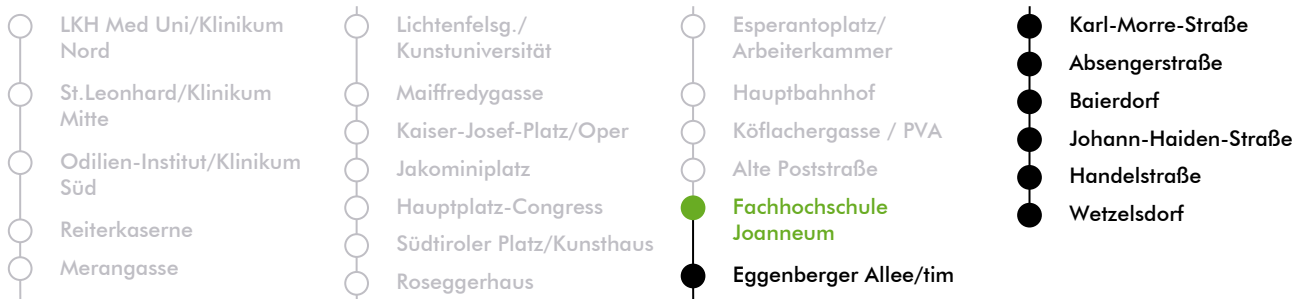

## Haltestelle | stop Fachhochschule Joanneum

## Richtung | direction WETZELSDORF

gültig ab | valid from: 10. 01. 2022

Normalfahrplan | regular schedule

UHR hour	MONTAG – FREITAG Monday - Friday	SAMSTAG Saturday	SONN- UND FEIERTAG Sunday and holiday
4	52	52	
5	02 22 42 52 59	12 32 52	02 32 42
6	02 12 19 22 31 34 36 43 46 53 56 59	05 12 32 42	12 32 52
7	02 08 13 19 26 31 36 41 46 52 56	00 15 30 45	12 32 52
8	00 05 08 13 18 23 28 33 38 43 48 53 58	00 15 26 30 41 45 56	12 32 52
9	03 08 13 18 23 28 33 38 43 48 53 58	00 08 11 23 30 38 45 53	12 32 49 52
10	03 08 13 18 23 28 33 38 43 48 53 58	00 08 15 23 30 38 45 53	12 30 45
11	03 08 13 18 23 28 33 38 43 48 53 58	00 08 15 23 30 38 45 53	00 15 30 45
12	03 08 13 18 23 28 33 38 43 48 53 58	00 08 15 23 30 38 45 53	00 15 30 45
13	03 08 13 18 23 28 33 38 43 48 53 58	00 08 15 23 30 38 45 53	00 15 30 45
14	03 08 13 18 23 28 33 38 43 48 53 58	00 08 15 23 30 38 45 53	00 15 30 45
15	03 08 13 18 23 28 33 38 43 48 53 58	00 08 15 23 30 38 45 53	00 15 30 45
16	03 08 13 18 23 28 33 38 43 48 53 58	00 08 15 23 30 38 45 53	00 15 30 45
17	03 08 13 18 23 28 33 38 43 49 55	00 08 15 23 30 38 45 52	00 15 30 45
18	01 07 13 19 25 31 37 42 48 54	00 07 15 22 30 45	00 15 30 45
19	00 07 15 30 45	00 15 30 45	00 15 30 45
20	00 15 30 45	00 15 30 45	00 15 30 45
21	00 12 32 52	00 12 32 52	00 12 32 52
22	12 32 52	12 32 52	12 32 52
23	12 42	12 42	12 42