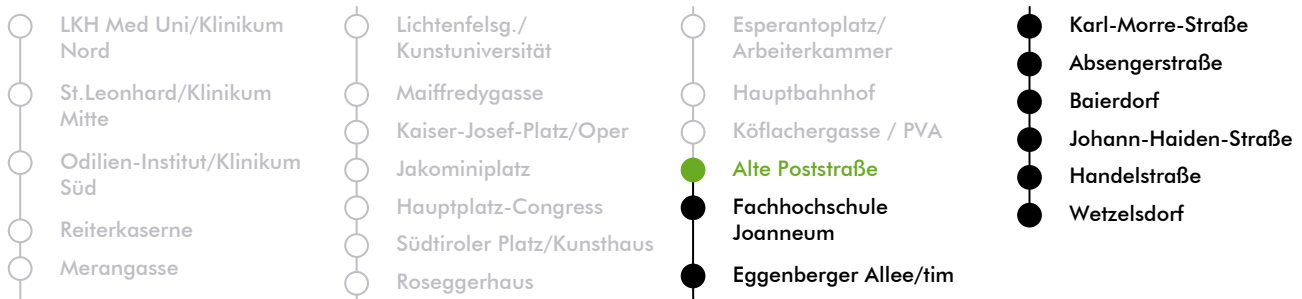

Haltestelle | stop **Alte Poststraße**

Richtung | direction **WETZELSDORF**

gültig ab | valid from: 10. 01. 2022

Normalfahrplan | regular schedule

UHR hour	MONTAG – FREITAG Monday - Friday	SAMSTAG Saturday	SONN- UND FEIERTAG Sunday and holiday
4	51	51	
5	01 21 41 51 58	11 31 51	01 31 41
6	01 11 18 21 30 33 35 42 45 52 55 58	04 11 31 41 59	11 31 51
7	01 07 12 18 25 30 35 40 45 51 55 59	14 29 44 59	11 31 51
8	04 07 12 17 22 27 32 37 42 47 52 57	14 25 29 40 44 55 59	11 31 51
9	02 07 12 17 22 27 32 37 42 47 52 57	07 10 22 29 37 44 52 59	11 31 48 51
10	02 07 12 17 22 27 32 37 42 47 52 57	07 14 22 29 37 44 52 59	11 29 44 59
11	02 07 12 17 22 27 32 37 42 47 52 57	07 14 22 29 37 44 52 59	14 29 44 59
12	02 07 12 17 22 27 32 37 42 47 52 57	07 14 22 29 37 44 52 59	14 29 44 59
13	02 07 12 17 22 27 32 37 42 47 52 57	07 14 22 29 37 44 52 59	14 29 44 59
14	02 07 12 17 22 27 32 37 42 47 52 57	07 14 22 29 37 44 52 59	14 29 44 59
15	02 07 12 17 22 27 32 37 42 47 52 57	07 14 22 29 37 44 52 59	14 29 44 59
16	02 07 12 17 22 27 32 37 42 47 52 57	07 14 22 29 37 44 52 59	14 29 44 59
17	02 07 12 17 22 27 32 37 42 48 54	07 14 22 29 37 44 51 59	14 29 44 59
18	00 06 12 18 24 30 36 41 47 53 59	06 14 21 29 44 59	14 29 44 59
19	06 14 29 44 59	14 29 44 59	14 29 44 59
20	14 29 44 59	14 29 44 59	14 29 44 59
21	11 31 51	11 31 51	11 31 51
22	11 31 51	11 31 51	11 31 51
23	11 41	11 41	11 41