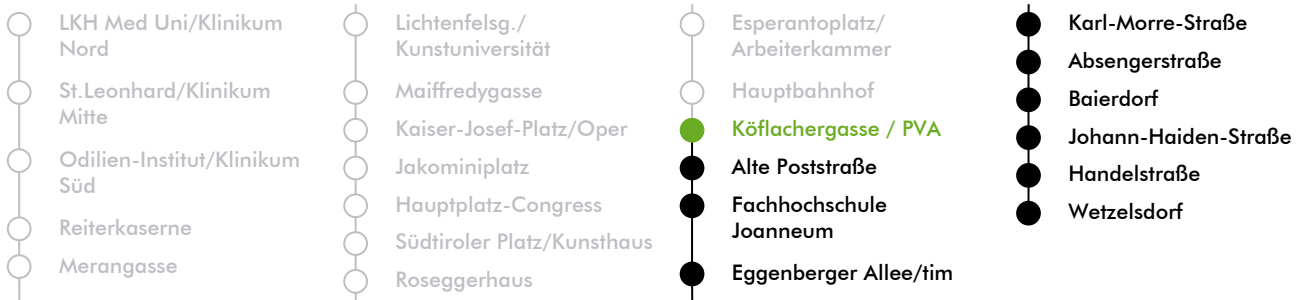

Haltestelle | stop **Köflachergasse / PVA**

Richtung | direction **WETZELSDORF**

gültig ab | valid from: 10. 01. 2022

Normalfahrplan | regular schedule

UHR hour	MONTAG – FREITAG Monday - Friday	SAMSTAG Saturday	SONN- UND FEIERTAG Sunday and holiday
5	00 20 40 50	10 30 50	40
6	00 10 20 29 34 44 54	10 30 40 58	10 30 50
7	00 06 11 17 23 28 33 38 43 49 53 57	13 28 43 58	10 30 50
8	02 06 11 16 21 26 31 36 41 46 51 56	13 28 43 58	10 30 50
9	01 06 11 16 21 26 31 36 41 46 51 56	09 21 28 36 43 51 58	10 30 50
10	01 06 11 16 21 26 31 36 41 46 51 56	06 13 21 28 36 43 51 58	10 28 43 58
11	01 06 11 16 21 26 31 36 41 46 51 56	06 13 21 28 36 43 51 58	13 28 43 58
12	01 06 11 16 21 26 31 36 41 46 51 56	06 13 21 28 36 43 51 58	13 28 43 58
13	01 06 11 16 21 26 31 36 41 46 51 56	06 13 21 28 36 43 51 58	13 28 43 58
14	01 06 11 16 21 26 31 36 41 46 51 56	06 13 21 28 36 43 51 58	13 28 43 58
15	01 06 11 16 21 26 31 36 41 46 51 56	06 13 21 28 36 43 51 58	13 28 43 58
16	01 06 11 16 21 26 31 36 41 46 51 56	06 13 21 28 36 43 51 58	13 28 43 58
17	01 06 11 16 21 26 31 36 41 47 53 59	06 13 21 28 36 43 50 58	13 28 43 58
18	05 11 17 23 29 35 40 46 52 58	05 13 20 28 43 58	13 28 43 58
19	05 13 28 43 58	13 28 43 58	13 28 43 58
20	13 28 43 58	13 28 43 58	13 28 43 58
21	10 30 50	10 30 50	10 30 50
22	10 30 50	10 30 50	10 30 50
23	10 40	10 40	10 40
00	01 ^a	01 ^a	01 ^a

^a = nur bis Alte Poststraße | only as far as Alte Poststraße

ÖFFI-TICKETS JETZT
PER APP KAUFEN

holding-graz.at/grazmobil